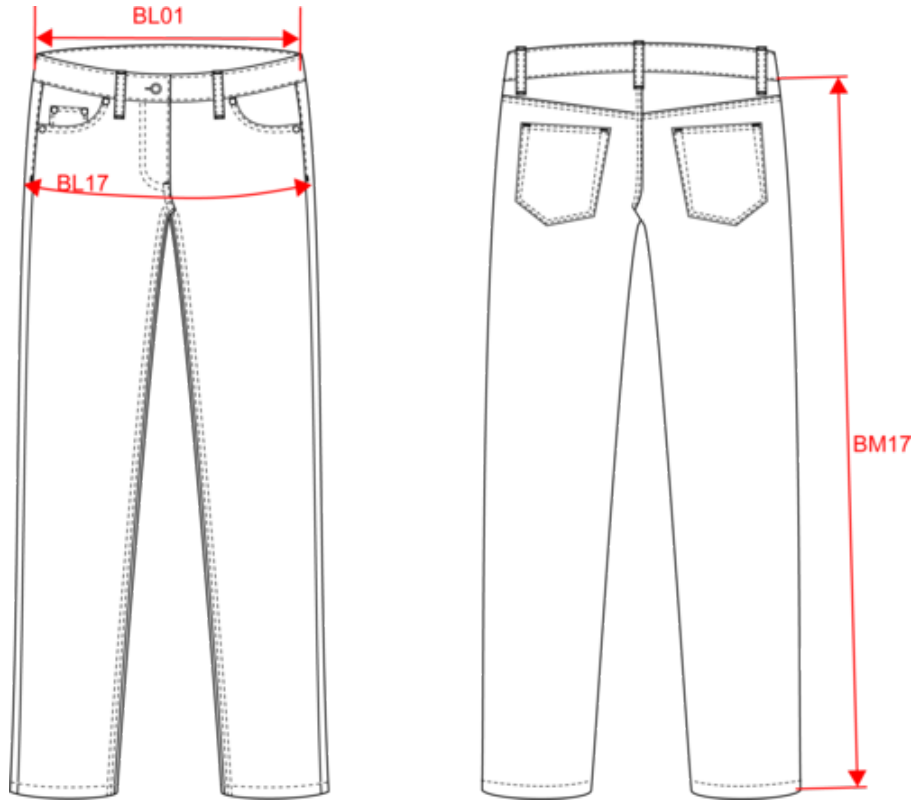

## Auch erhältlich als

PK730

KARIBAN  
PREMIUM

PK731

Damenjeans

Maße

Measurements in cm	32 DE	34 DE	36 DE	38 DE	40 DE	42 DE	44 DE	46 DE
BL01 - 1/2 waist width (buttoned up and front band over back band)	35.00	37.00	39.00	41.00	43.00	45.00	47.00	49.00
BL17 - 1/2 hip width (measured parallel to waistband)	42.00	44.00	46.00	48.00	50.00	52.00	54.00	56.00
BM17 - Side length (waistband excluded)	99.50	100.00	100.50	101.00	101.50	102.00	102.50	103.00