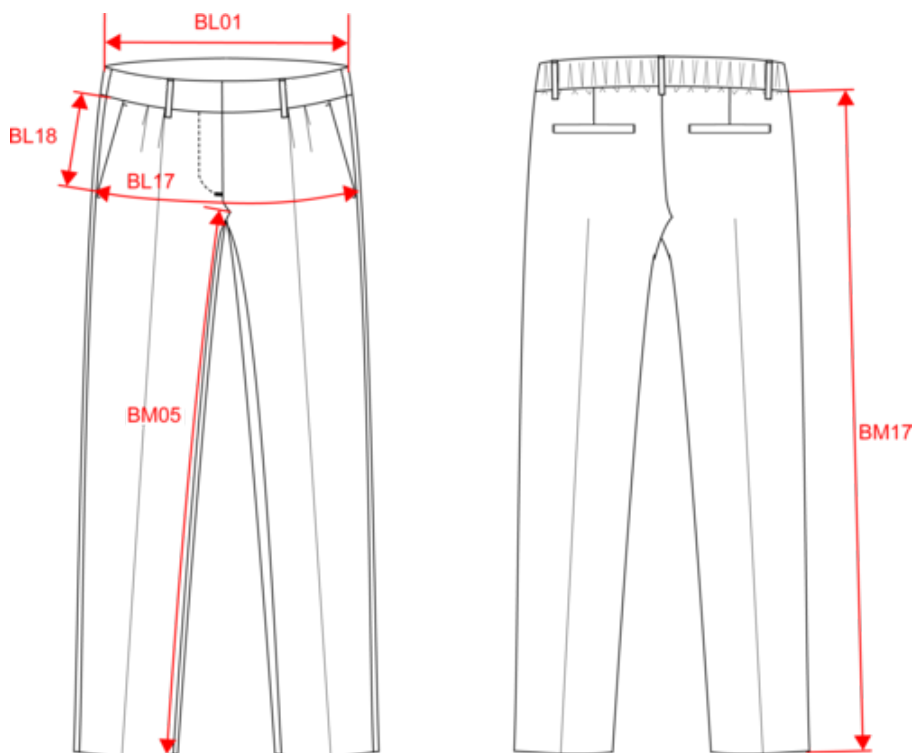

KARIBAN PREMIUM

PK703

Pantalon femme

- Douceur et confort de la viscose.
- Détails délicats et style épuré, qui mettent en valeur la silhouette.
- Ceinture dos élastiquée pour un meilleur confort.

55% viscose / 42% polyester / 3% élasthanne. Coupe droite. Tissu twill. Deux poches italiennes devant. Deux fausses poches passepoilées au dos. Braguette avec zip en nylon, deux crochets en métal et un bouton sous patte. Deux plis d'aisance devant avec un pli permanent jambe. Ceinture dos élastiquée pour plus de confort. Finition ceinture intérieure en matière principale avec une bordure en biais ton sur ton. Pas d'étiquette de marque, uniquement une puce de taille pour faciliter la personnalisation.

Tableau équivalence des tailles par pays en dernière page.

Certifications

Informations Complémentaires

Logistique

Pays d'origine

Code douanier

KARIBAN
PREMIUM

PK703

Pantalon femme

Dimensions (cm)

Mesures en cm	34 FR	36 FR	38 FR	40 FR	42 FR	44 FR
BL01 - 1/2 largeur taille (ceinture boutonnée et devant sur dos)	34.50	36.50	38.50	40.50	42.50	44.50
BL17 - 1/2 largeur bassin (mesuré parallèle à la ceinture)	46.00	48.00	50.00	52.00	54.00	56.00
BM05 - Longueur entrejambes	77.00	77.00	77.00	77.00	77.00	77.00
BM17 - Longueur côté (ceinture non comprise)	99.00	99.50	100.00	100.50	101.00	101.50

ExternalKey	Taille fabricant	Pays-Bas	Italie	Portugal	Espagne	Royaume-Uni	Allemagne
Copie de []	32 FR	30 NL	36 IT	32 PT	32 ES	6 UK	30 DE
Copie de []	34 FR	32 NL	38 IT	34 PT	34 ES	8 UK	32 DE
Copie de []	36 FR	34 NL	40 IT	36 PT	36 ES	10 UK	34 DE
Copie de []	38 FR	36 NL	42 IT	38 PT	38 ES	12 UK	36 DE
Copie de []	40 FR	38 NL	44 IT	40 PT	40 ES	14 UK	38 DE
Copie de []	42 FR	40 NL	46 IT	42 PT	42 ES	16 UK	40 DE
Copie de []	44 FR	42 NL	48 IT	44 PT	44 ES	18 UK	42 DE
Copie de []	46 FR	44 NL	50 IT	46 PT	46 ES	20 UK	44 DE
Copie de []	48 FR	46 NL	52 IT	48 PT	48 ES	22 UK	46 DE
Copie de []	50 FR	48 NL	54 IT	50 PT	50 ES	24 UK	48 DE