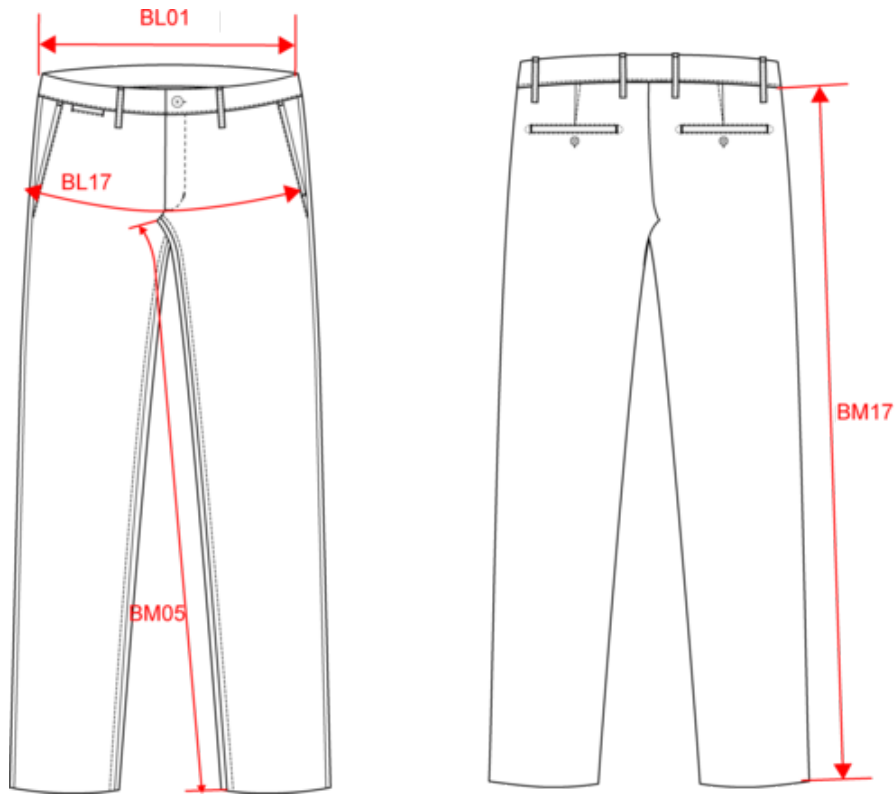

KARIBAN PREMIUM

PK702

Chino homme

- Confortable, élégant et polyvalent.
- Coupe straight moderne et tendance.
- Composé de coton et d'élasthane il est souple, résistant et se porte en toutes saisons.

98% coton / 2% élasthane. Tissu twill. Deux poches italiennes devant avec un liseré de propreté ton sur ton et piqûre nervure. Une poche ticket ainsi qu'une poche monnaie du côté droit au porté. Deux poches arrières passepoilées avec piqûre de renfort et boutons ton sur ton effet marbre. Braguette avec zip métal et bouton ton sur ton effet marbre. Ceinture avec passants. Finitions intérieures ceinture, braguette et sacs de poches au motif rayé subtil ton sur ton en blanc cassé sur toutes les couleurs. Pas d'étiquette de marque, uniquement une puce de taille pour faciliter la personnalisation.

Dimensions (cm)

Mesures en cm	36 FR	38 FR	40 FR	42 FR	44 FR	46 FR	48 FR	50 FR
BL01 - 1/2 largeur taille (ceinture boutonnée et devant sur dos)	38.50	40.50	42.50	44.50	46.50	49.00	51.50	54.00
BL17 - 1/2 largeur bassin (mesuré parallèle à la ceinture)	46.50	48.50	50.50	52.50	54.50	56.50	58.50	60.50
BM05 - Longueur entrejambes	83.00	83.00	83.00	83.00	83.00	83.00	83.00	83.00
BM17 - Longueur côté (ceinture non comprise)	102.00	102.50	103.00	103.50	104.00	104.50	105.00	105.50