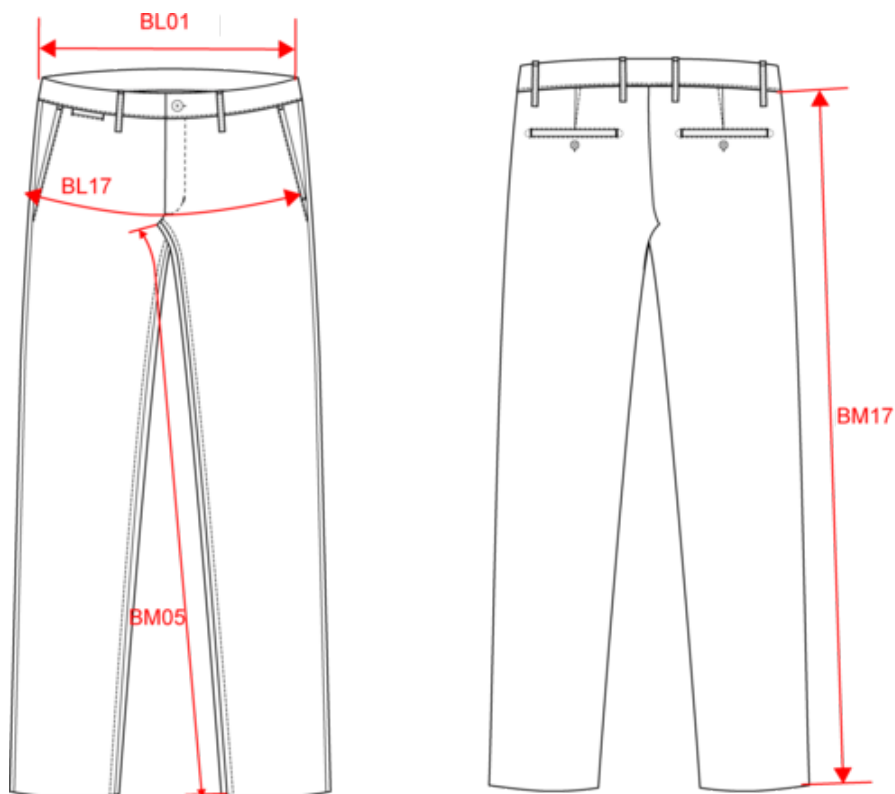

26 UK (36 FR) 28 UK (38 FR) 30 UK (40 FR) 32 UK (42 FR) 34 UK (44 FR) 36 UK (46 FR) 38 UK (48 FR) 40 UK (50 FR)

250 g/m²

Certifications

More information

Logistic

1

20

Country of origin

Men's chinos

Dimensions (cm)

Measurements in cm	26 UK	28 UK	30 UK	32 UK	34 UK	36 UK	38 UK	40 UK
BL01 - 1/2 waist width (buttoned up and front band over back band)	38.50	40.50	42.50	44.50	46.50	49.00	51.50	54.00
BL17 - 1/2 hip width (measured parallel to waistband)	46.50	48.50	50.50	52.50	54.50	56.50	58.50	60.50
BM05 - Inseam length	83.00	83.00	83.00	83.00	83.00	83.00	83.00	83.00
BM17 - Side length (waistband excluded)	102.00	102.50	103.00	103.50	104.00	104.50	105.00	105.50

ExternalKey	Taille fabricant	Pays-Bas	Italie	Portugal	Espagne	Royaume-Uni	Allemagne
Copie de []	36 FR	42 NL	40 IT	36 PT	36 ES	26 UK	42 DE
Copie de []	38 FR	44 NL	42 IT	38 PT	38 ES	28 UK	44 DE
Copie de []	40 FR	46 NL	44 IT	40 PT	40 ES	30 UK	46 DE
Copie de []	42 FR	48 NL	46 IT	42 PT	42 ES	32 UK	48 DE
Copie de []	44 FR	50 NL	48 IT	44 PT	44 ES	34 UK	50 DE
Copie de []	46 FR	52 NL	50 IT	46 PT	46 ES	36 UK	52 DE
Copie de []	48 FR	54 NL	52 IT	48 PT	48 ES	38 UK	54 DE
Copie de []	50 FR	56 NL	54 IT	50 PT	50 ES	40 UK	56 DE
Copie de []	52 FR	58 NL	56 IT	52 PT	52 ES	42 UK	58 DE
Copie de []	54 FR	60 NL	58 IT	54 PT	54 ES	44 UK	60 DE
Copie de []	56 FR	62 NL	60 IT	56 PT	56 ES	46 UK	62 DE
Copie de []	58 FR	64 NL	62 IT	58 PT	58 ES	48 UK	64 DE