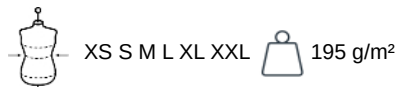

## Bodywarmer léger femme

- Se porte aisément sous une veste.
- Le rembourrage intérieur Thinsulate™ maintient la chaleur.

100% polyamide. Coupe droite. Rembourrage intérieur en Thinsulate™. Découpe avec 2 poches côtés et zip invisible. Fermeture boutons pressions ton sur ton. Zip de personnalisation intérieur côté gauche. Gilet sans manche léger afin de pouvoir le porter sous une veste. Pas d'étiquette de marque, uniquement une puce de taille pour faciliter la personnalisation.