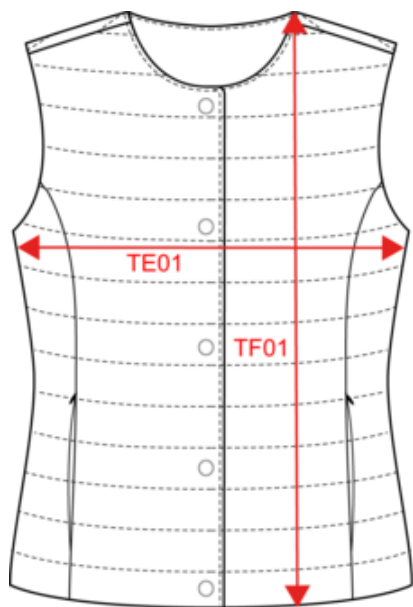

### Existe aussi en version

PK603

KARIBAN  
PREMIUM

PK607

Bodywarmer léger femme

Dimensions (cm)

Mesures en cm	XS	S	M	L	XL	XXL
TE01 - 1/2 largeur poitrine à 1.5cm de l'emmanchure	44.00	47.00	50.00	53.00	56.00	59.00
TF01 - Hauteur totale de l'HSP	61.00	63.00	65.00	67.00	69.00	71.00