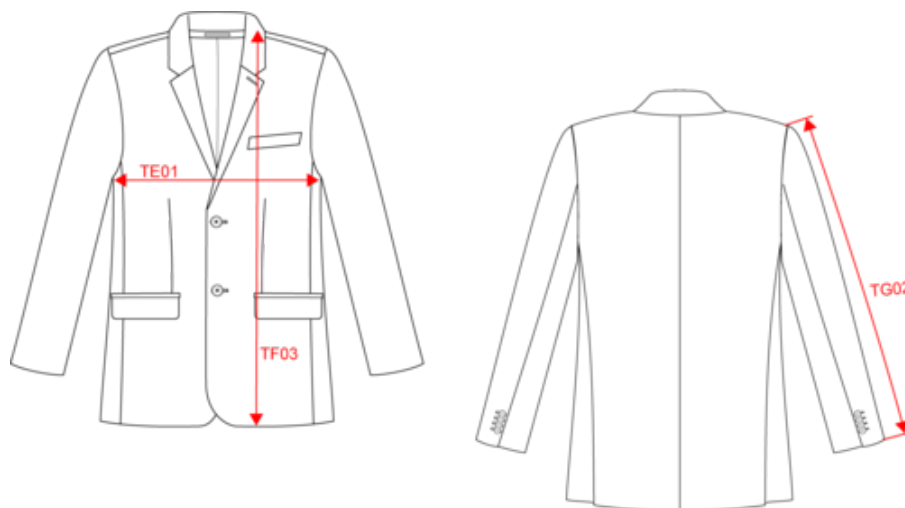

## Veste de costume homme

- No label pour une personnalisation totale.
- Coupe droite.
- Se porte en toutes saisons, grâce au mélange de matières.

50% polyester / 23% viscose / 22% laine / 5% élasthanne. Doublure en twill (100% polyester) ton sur ton ton. Coupe droite. Veste à deux boutons ton sur ton. Deux poches passepoilées avec rabats, ainsi qu'une poche poitrine passepoilée côté cœur. Fausse boutonnière ton sur ton sur revers de col. Empiècement côté qui vient donner la forme au produit. Bride de suspension en satin à l'encolure. Couture milieu dos avec deux fentes bas de vêtement. Bas de manches avec fausse fente à 4 boutons ton sur ton. Finition avec un biais contrasté, pour les deux poches poitrines intérieures. Une poche téléphone et une poche ticket passepoilées ton sur ton intérieur gauche du vêtement au porté. Zip de personnalisation côté gauche au porté. Pas d'étiquette de marque, uniquement une puce de taille pour faciliter la personnalisation.

### Existe aussi en version

PK6050

KARIBAN  
PREMIUM

PK6040

Veste de costume homme

Dimensions (cm)

Mesures en cm	48 FR	50 FR	52 FR	54 FR	56 FR	58 FR	60 FR	62 FR	64 FR	66 FR
TE01 - 1/2 largeur poitrine à 1.5cm de l'emmanchure	52.00	54.00	56.00	58.00	60.00	62.00	64.00	66.00	68.00	70.00
TF03 - Hauteur totale devant de l'HSP	74.00	75.50	77.00	78.50	80.00	81.50	83.00	84.50	86.00	87.50
TG02 - Longueur manche longue	67.50	68.00	68.50	69.00	69.50	69.50	70.00	70.00	70.50	70.50