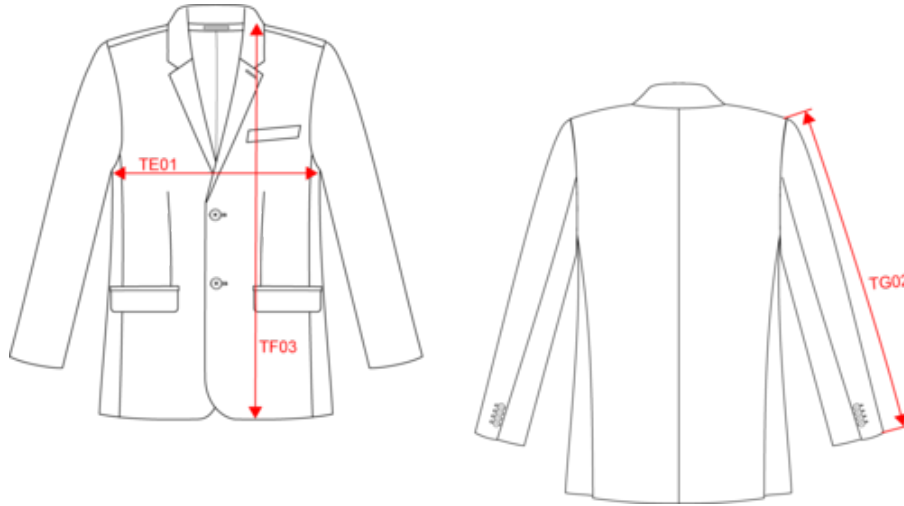

KARIBAN PREMIUM

PK6040

Anzugjacke für Herren

- No Label zur beliebigen Veredelung.
- Gerader Schnitt.
- Dank der Materialmischung für jede Jahreszeit geeignet.

50 % Polyester / 23 % Viskose / 22 % Wolle / 5 % Elasthan. Ton-in-Ton-Futter aus Twill (100 % Polyester). Gerader Schnitt. Jacke mit zwei Ton-in-Ton-Knöpfen. Zwei paspelierte Taschen mit Patten sowie eine paspelierte Brusttasche auf der linken Seite. Falsche Knopfleiste (Ton-in-Ton) auf dem Revers des Kragens. Seitlicher Einsatz zur Formgebung. Lasche aus Satin am Halsausschnitt. Naht in Rückenmitte und zwei Schlitze am unteren Saum. Ärmelbündchen mit falschem Schlitz mit 4 Ton-in-Ton-Knöpfen. Finish mit kontrastfarbenem Schrägband an den beiden inneren Brusttaschen. Paspelierte Handytasche und Ticketasche (Ton-in-Ton) innen auf der linken Seite. Veredelbarer Reißverschluss auf der linken Seite. Kein Markenetikett, nur Größenangabe, zur einfacheren Veredelung.

Anzugjacke für Herren

Maße

Measurements in cm	48 FR	50 FR	52 FR	54 FR	56 FR	58 FR	60 FR	62 FR	64 FR	66 FR
TE01 - 1/2 chest width at 1.5cm below armhole	52.00	54.00	56.00	58.00	60.00	62.00	64.00	66.00	68.00	70.00
TF03 - Front total height from HSP	74.00	75.50	77.00	78.50	80.00	81.50	83.00	84.50	86.00	87.50
TG02 - Long sleeve length	67.50	68.00	68.50	69.00	69.50	69.50	70.00	70.00	70.50	70.50