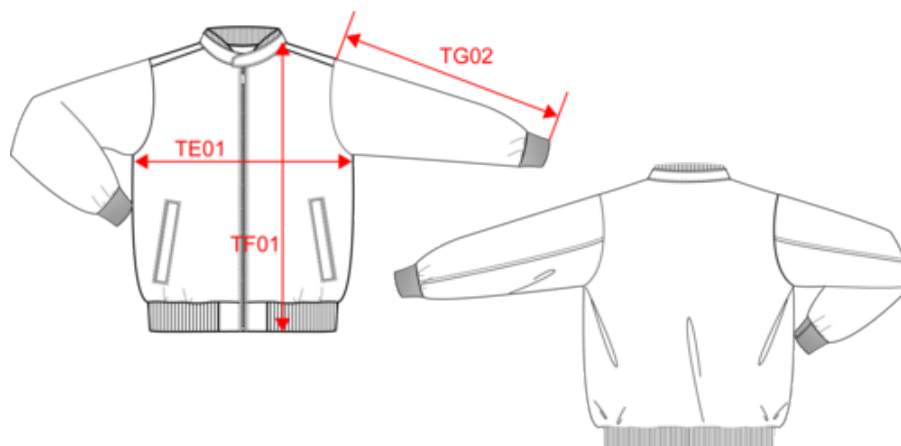

KARIBAN PREMIUM

PK601

Veste légère homme

- Veste légère homme au look citadin et décontracté.
- Son double col apporte en plus d'un style plus de chaleur.

100% polyamide. Fermeture zippée avec zip métal, bouton pression col. Poches latérales fermeture bouton pression. Double col avec col intérieur en Rib 1x1, bas de manches et bas de veste resserrés Rib 1x1 (97% polyester / 3% élasthanne). Loop à l'intérieur de l'encolure afin de pouvoir accrocher la veste. Couture intérieure des manches et de l'emmanchure bordée pour une belle finition. Doublure intérieure volante en haut du dos avec patch pour faciliter la personnalisation. Zip de personnalisation intérieure côté poitrine. Pas d'étiquette de marque, uniquement une puce de taille pour faciliter la personnalisation.

KARIBAN
PREMIUM

PK601

Veste légère homme

Dimensions (cm)

| Mesures en cm | S | M | L | XL | XXL | 3XL |
|---|-------|-------|-------|-------|-------|-------|
| TE01 - 1/2 largeur poitrine à 1.5cm de l'emmanchure | 55.00 | 58.00 | 61.00 | 64.00 | 67.00 | 70.00 |
| TF01 - Hauteur totale de l'HSP | 69.00 | 71.00 | 73.00 | 75.00 | 77.00 | 79.00 |
| TG02 - Longueur manche longue | 65.50 | 66.50 | 67.50 | 68.50 | 69.50 | 70.50 |