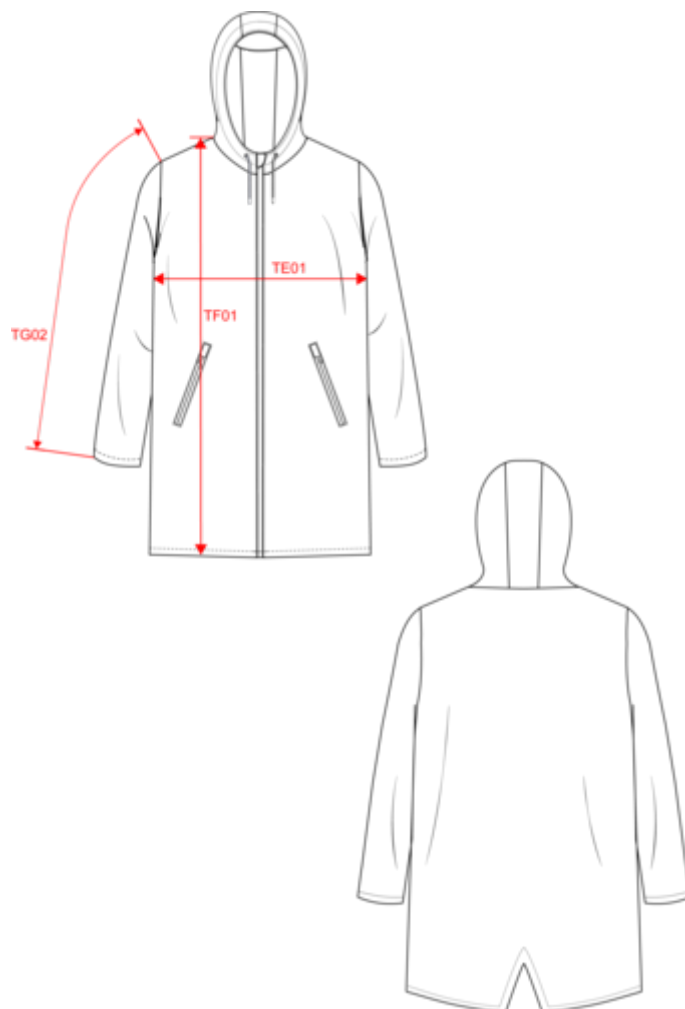

## Veste de pluie unisexe

- Tissu imperméable protégeant de la pluie.
- Visage protégé grâce à sa capuche à visière.
- Finition enduit pour un effet sobre et moderne.

100% enduction polyuréthane couche extérieure et 100% polyester couche intérieure. Coutures thermosoudées. Imperméable 5000 mm. Doublure 100% polyester. Capuche avec visière et cordon de serrage, stopper finition métal. Fermeture zippée reverse imperméable jusqu'au col, avec cache zipper en haut. 2 poches latérales avec fermeture éclair imperméable et cache-zipper. Œillets d'aération au niveau des aisselles. Dos plus long, doté d'une fente d'aisance en bas. Loop à l'intérieur du col pour accroché la veste. Patch de personnalisation à l'intérieur sur le haut du dos. Zips de personnalisation à l'intérieur, bas du dos et côté cœur. Pas d'étiquette de marque, uniquement une puce de taille pour faciliter la personnalisation.

#### Code douanier

KARIBAN  
PREMIUM

PK600

Veste de pluie unisexe

Dimensions (cm)

Mesures en cm	XS	S	M	L	XL	XXL	3XL	4XL
TE01 - 1/2 largeur poitrine à 1.5cm de l'emmanchure	52.50	55.50	58.50	61.50	64.50	67.50	70.50	73.50
TF01 - Hauteur totale de l'HSP	87.00	89.00	91.00	93.00	95.00	97.00	99.00	101.00
TG02 - Longueur manche longue	64.00	65.00	66.00	67.00	68.00	69.00	70.00	71.00