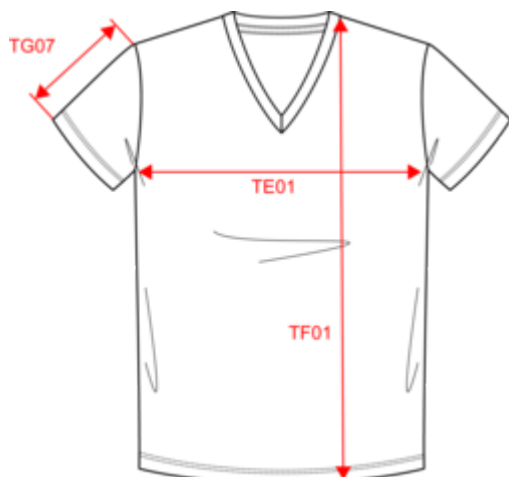

### También existe en version

PK305

KARIBAN  
PREMIUM

PK304

Camiseta Supima® cuello de pico manga corta hombre

Dimensiones

Measurements in cm	S	M	L	XL	XXL	3XL	4XL
TE01 - 1/2 chest width at 1.5cm below armhole	50.00	53.00	56.00	59.00	62.00	65.00	68.00
TF01 - Total height from HSP	70.00	72.00	74.00	76.00	78.00	80.00	82.00
TG07 - Short sleeve length	22.00	22.75	23.50	24.25	25.00	25.75	26.50

**White**  
RVB : 236,236,252  
Pantone C : White  
Pantone TCX : 11-0601TCX

Logistic:  10  50

Sizes	Width (cm)	Height (cm)	Length (cm)	Net weight (kg)	Gross weight (kg)	Pieces/Box	Pieces/Bundle
S	40.00	16.00	60.00	9.75000	11.07000	50	10
M	40.00	16.00	60.00	9.75000	11.07000	50	10
L	40.00	16.00	60.00	9.75000	11.07000	50	10
XL	40.00	16.00	60.00	9.75000	11.07000	50	10
XXL	40.00	16.00	60.00	9.75000	11.07000	50	10
3XL	40.00	16.00	60.00	9.75000	11.07000	50	10
4XL	40.00	16.00	60.00	9.75000	11.07000	50	10