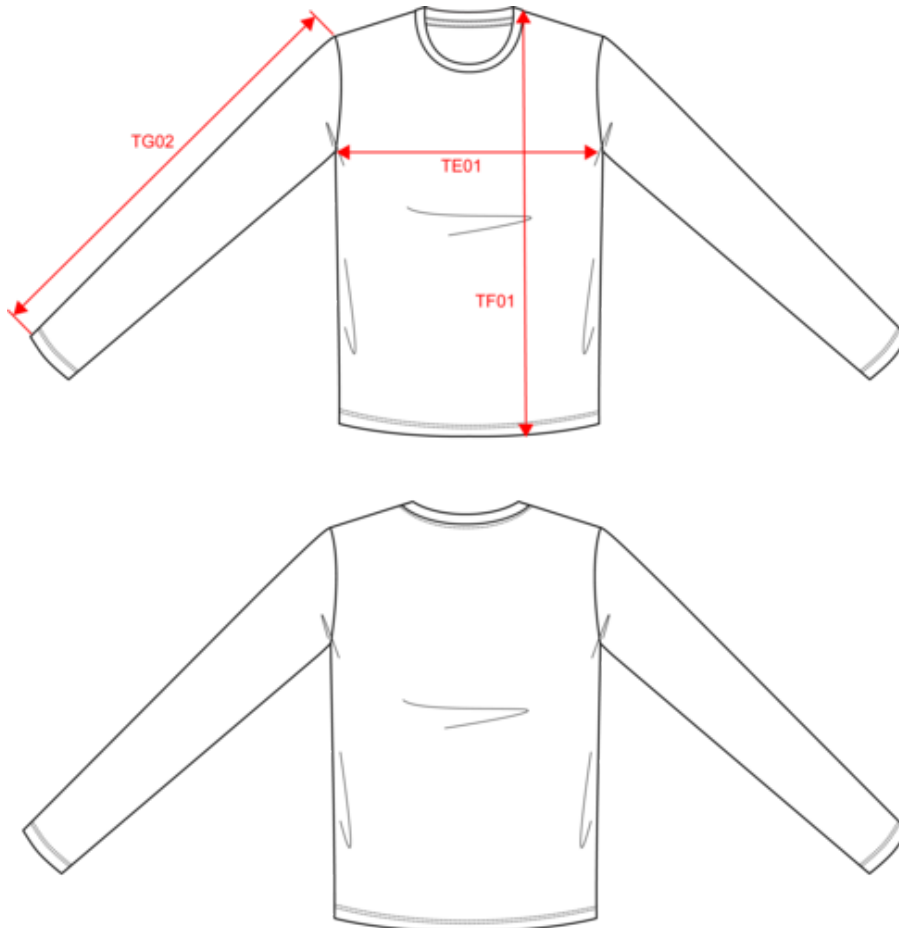

100 % algodón. Punto de algodón peinado Supima®. Tejido de jersey muy fino y de alta calidad con un tacto suave y sedoso. Construcción cortada y cosida. Cuello redondo con tira de limpieza a tono. Costura del hombro reforzada con una tira de silicona. Acabado en el bajo de las mangas y en el bajo de la prenda con dobladillo de doble pespunte. Sin etiqueta de marca en el cuello, únicamente una etiqueta con la talla para facilitar la personalización. Peso medio en la talla L : 260g.

Measurements in cm	S	M	L	XL	XXL	3XL	4XL
TE01 - 1/2 chest width at 1.5cm below armhole	50.00	53.00	56.00	59.00	62.00	65.00	68.00
TF01 - Total height from HSP	70.00	72.00	74.00	76.00	78.00	80.00	82.00
TG02 - Long sleeve length	62.00	63.00	64.00	65.00	66.00	67.00	68.00