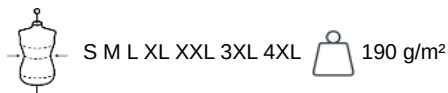

100 % algodón. Punto de algodón peinado Supima®. Tejido de jersey muy fino y de alta calidad con un tacto suave y sedoso. Construcción cortada y cosida. Cuello redondo con tira de limpieza a tono. Costura del hombro reforzada con una tira de silicona. Acabado en el bajo de las mangas y en el bajo de la prenda con dobladillo de doble pespunte. Sin etiqueta de marca en el cuello, únicamente una etiqueta con la talla para facilitar la personalización. Peso medio en la talla L : 220g.

White
RVB : 236,236,252
Pantone C : White
Pantone TCX : 11-0601TCX

Logistic:  10  50

Sizes	Width (cm)	Height (cm)	Length (cm)	Net weight (kg)	Gross weight (kg)	Pieces/Box	Pieces/Bundle
S	40.00	16.00	60.00	8.25000	9.57000	50	10
M	40.00	16.00	60.00	8.25000	9.57000	50	10
L	40.00	16.00	60.00	8.25000	9.57000	50	10
XL	40.00	16.00	60.00	8.25000	9.57000	50	10
XXL	40.00	16.00	60.00	8.25000	9.57000	50	10
3XL	40.00	16.00	60.00	8.25000	9.57000	50	10
4XL	40.00	16.00	60.00	8.25000	9.57000	50	10