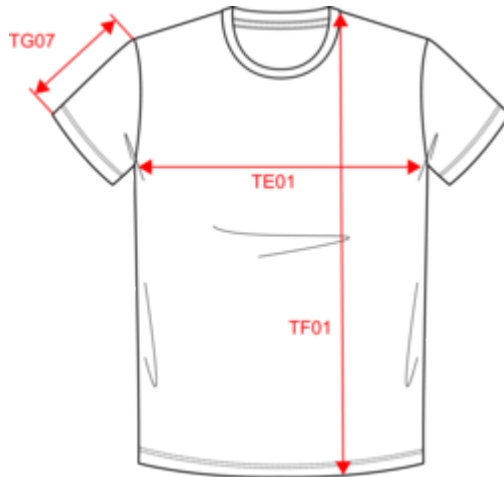

100 % algodón. Punto de algodón peinado Supima®. Tejido de jersey muy fino y de alta calidad con un tacto suave y sedoso. Construcción cortada y cosida. Cuello redondo con tira de limpieza a tono. Costura del hombro reforzada con una tira de silicona. Acabado en el bajo de las mangas y en el bajo de la prenda con dobladillo de doble pespunte. Sin etiqueta de marca en el cuello, únicamente una etiqueta con la talla para facilitar la personalización. Peso medio en la talla L : 220g.

PK300

Camiseta Supima® cuello redondo manga corta hombre

Dimensiones

Measurements in cm	S	M	L	XL	XXL	3XL	4XL
TE01 - 1/2 chest width at 1.5cm below armhole	50.00	53.00	56.00	59.00	62.00	65.00	68.00
TF01 - Total height from HSP	70.00	72.00	74.00	76.00	78.00	80.00	82.00
TG07 - Short sleeve length	22.00	22.75	23.50	24.25	25.00	25.75	26.50

White
RVB : 236,236,252
Pantone C : White
Pantone TCX : 11-0601TCX

Logistic:  10  50

Sizes	Width (cm)	Height (cm)	Length (cm)	Net weight (kg)	Gross weight (kg)	Pieces/Box	Pieces/Bundle
S	40.00	16.00	60.00	8.25000	9.57000	50	10
M	40.00	16.00	60.00	8.25000	9.57000	50	10
L	40.00	16.00	60.00	8.25000	9.57000	50	10
XL	40.00	16.00	60.00	8.25000	9.57000	50	10
XXL	40.00	16.00	60.00	8.25000	9.57000	50	10
3XL	40.00	16.00	60.00	8.25000	9.57000	50	10
4XL	40.00	16.00	60.00	8.25000	9.57000	50	10