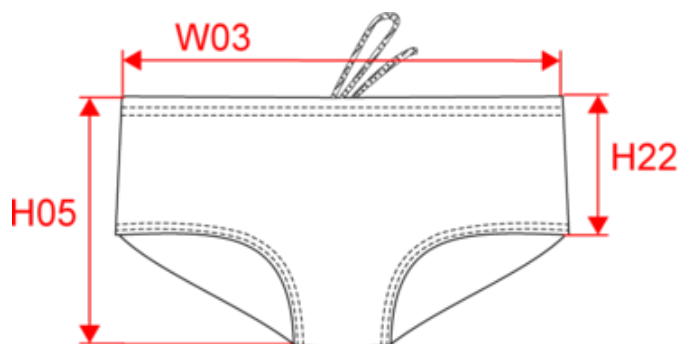

PROACT.[®]

PA952

Maillot de bain homme

- Extensible et respirant pour un confort optimal.
- Haute résistance au chlore et protection UV 50+.
- Hauteur côté maillot : 16 cm, pour plus d'espace de personnalisation.

100% polyester dont 43% polytéréphtalate de butylène. Résistant au chlore. Protection UV 50+. Cordon de serrage intérieur pour un meilleur maintien. Devant entièrement doublé. Fabriqué en Espagne.

Tableau équivalence des tailles par pays en dernière page.

PROACT.®

PA952

Maillot de bain homme

Dimensions (cm)

| Mesures en cm | S | M | L | XL | XXL | 3XL |
|---|-------|-------|-------|-------|-------|-------|
| AW02 - Hauteur totale | 24.00 | 25.50 | 27.00 | 28.00 | 30.00 | 31.50 |
| BL03 - 1/2 largeur taille élastiquée à plat (ceinture devant sur dos) | 36.00 | 38.00 | 40.00 | 42.00 | 44.00 | 46.00 |

Logistique  1  70

| Sizes | Width (cm) | Height (cm) | Length (cm) | Net weight (kg) | Gross weight (kg) | Pieces/Box | Pieces/Bundle |
|-------|------------|-------------|-------------|-----------------|-------------------|------------|---------------|
| S | 31 | 18 | 43.5 | 4.25 | 5.25 | 70 | 1 |
| M | 31 | 18 | 43.5 | 4.25 | 5.25 | 70 | 1 |
| L | 31 | 18 | 43.5 | 4.25 | 5.25 | 70 | 1 |
| XL | 31 | 18 | 43.5 | 4.25 | 5.25 | 70 | 1 |
| XXL | 31 | 18 | 43.5 | 4.25 | 5.25 | 70 | 1 |
| 3XL | 31 | 18 | 43.5 | 4.25 | 5.25 | 70 | 1 |