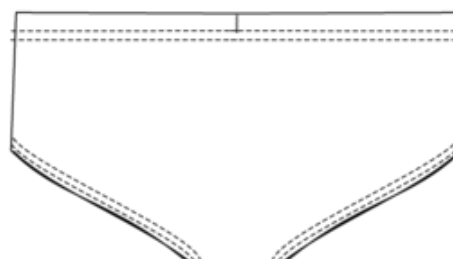

PROACT.®

PA952

Maillot de bain homme

Dimensions (cm)

| Mesures en cm | S | M | L | XL | XXL | 3XL |
|---|-------|-------|-------|-------|-------|-------|
| AW02 - Hauteur totale | 24.00 | 25.50 | 27.00 | 28.00 | 30.00 | 31.50 |
| BL03 - 1/2 largeur taille élastiquée à plat (ceinture devant sur dos) | 36.00 | 38.00 | 40.00 | 42.00 | 44.00 | 46.00 |