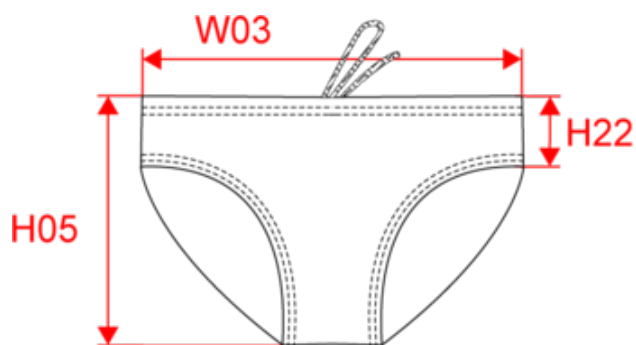

# PROACT.®

PA950

Slip de bain homme

Dimensions (cm)

Mesures en cm	S	M	L	XL	XXL	3XL
H05 - Hauteur totale	25.50	27.00	28.50	30.00	31.50	33.00
H22 - Longueur côté	6.00	6.50	7.00	7.50	8.00	8.50
W03 (L)* - 1/2 largeur taille	36.00	38.00	40.00	42.00	44.00	46.00