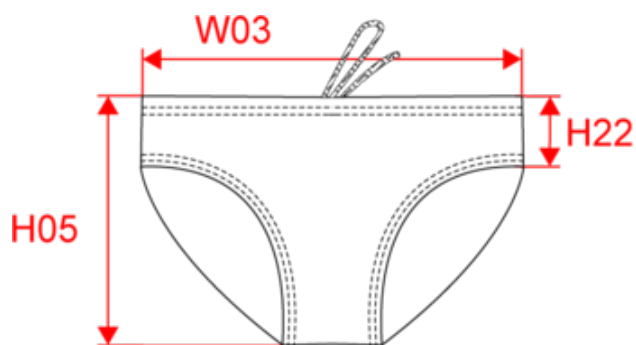

# PROACT.®

PA950

Slip de bain homme

Dimensions (cm)

Mesures en cm	S	M	L	XL	XXL	3XL
H05 - Hauteur totale	25.50	27.00	28.50	30.00	31.50	33.00
H22 - Longueur côté	6.00	6.50	7.00	7.50	8.00	8.50
W03 (L)* - 1/2 largeur taille	36.00	38.00	40.00	42.00	44.00	46.00

### Informations Couleurs

**Sporty Dark Navy**

RVB : 37,44,71  
Pantone C : 533C  
Pantone TCX : 19-3933TCX

**Sporty Red**

RVB : 181,18,46  
Pantone C : 1805C  
Pantone TCX : 19-1761TCX

Logistique  1  70

Sizes	Width (cm)	Height (cm)	Length (cm)	Net weight (kg)	Gross weight (kg)	Pieces/Box	Pieces/Bundle
S	31	18	43.5	3.5	4.5	70	1
M	31	18	43.5	3.5	4.5	70	1
L	31	18	43.5	3.5	4.5	70	1
XL	31	18	43.5	3.5	4.5	70	1
XXL	31	18	43.5	3.5	4.5	70	1
3XL	31	18	43.5	3.5	4.5	70	1