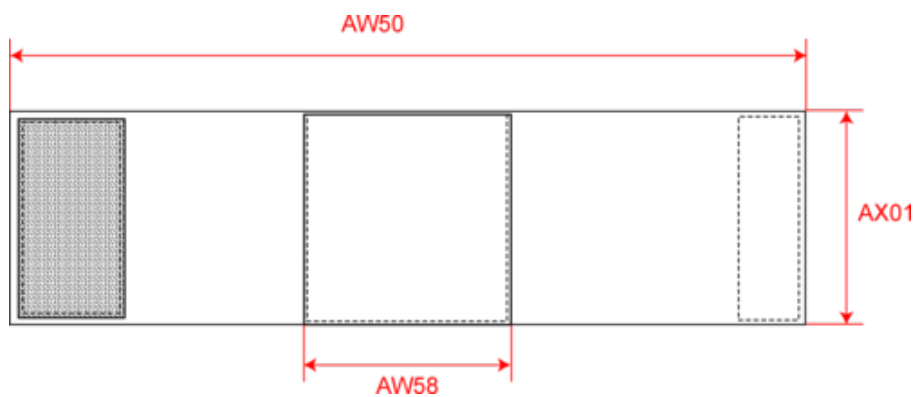

PA678

Brazalete elástico porta etiqueta

• Ideal para la personalización con portaetiquetas transparente.

70% poliéster / 30% elastano. Brazalete sin marcaje. Cierre blanco con Velcro.

Certificaciones

Informacion adicional

Logistica

50

500

IN - India
BD - Bangladés

Codigo de aduanas

61178010

PA678

Brazalete elástico porta etiqueta

Dimensiones

Measurements in cm	One Size		
AW50 - Total length	34.00	34.00	39.00
AW58 - Largeur poche plaquée	9.00	9.00	9.00
	9.00	9.00	9.00

PROACT.®

PA678

Brazalete elástico porta etiqueta

Informacion colores