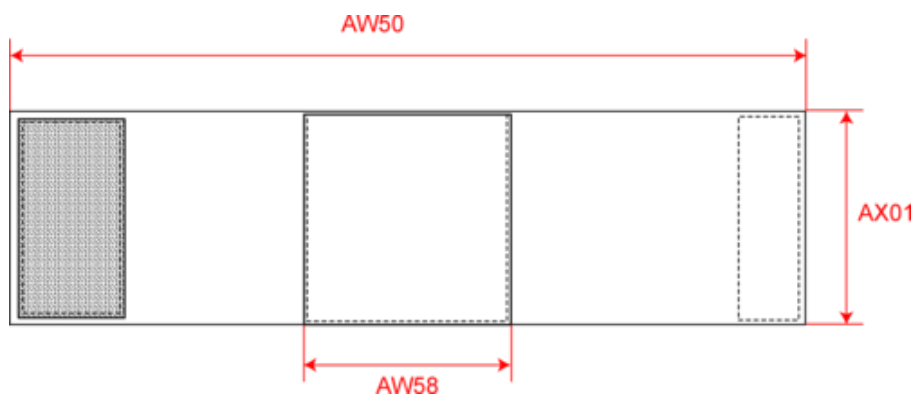

PROACT.®

PA678

Brassard élastique porte-étiquette

• Idéal pour la personnalisation avec le porte-étiquette transparent.

Brassard sans marquage. 70% polyester / 30% élasthanne. Fermeture par velcro blanc. Idéal pour la personnalisation avec le porte-étiquette transparent.

Sporty
Royal
Blue

White

Brassard élastique porte-étiquette

Dimensions (cm)

Mesures en cm	One Size		
AW50 - Longueur totale	34.00	34.00	39.00
AW58 - Largeur poche plaquée	9.00	9.00	9.00
AX01 - Hauteur totale	9.00	9.00	9.00

RVB : 4,96,160
Pantone C : 647C
Pantone TCX : 18-4045TCX

White

RVB : 236,236,252
Pantone C : White
Pantone TCX : 11-0601TCX

Logistique

50

500

Sizes	Width (cm)	Height (cm)	Length (cm)	Net weight (kg)	Gross weight (kg)	Pieces/Box	Pieces/Bundle
One Size	40.00	24.00	60.00	9.5	11.5	500	0