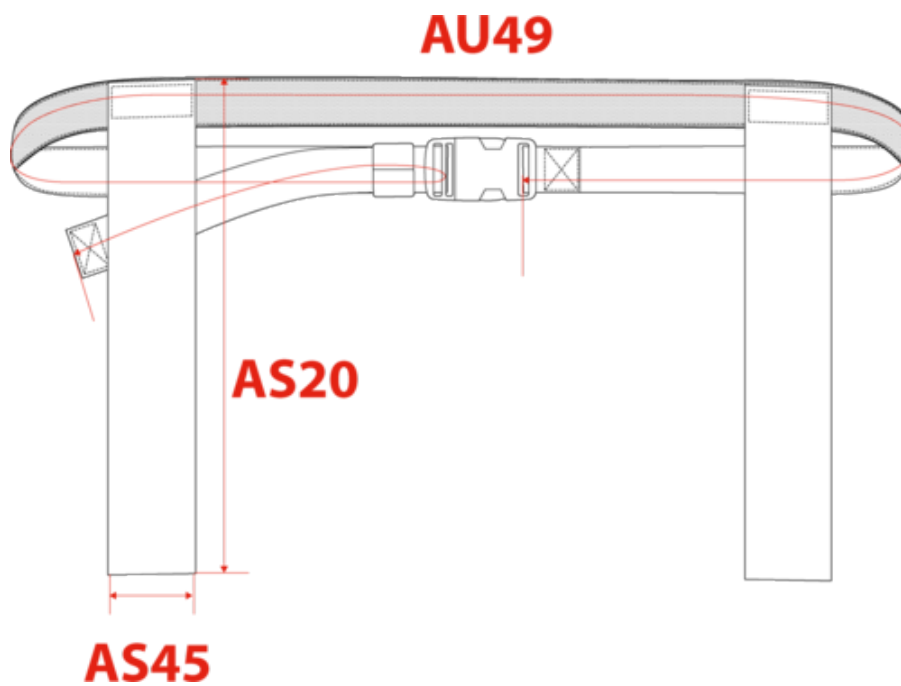

PA666

Tag belt

• Idéal pour l'initiation sécurisée au Rugby (TAG Rugby) ou tout autre jeu collectif.

• Ceinture réglable par clips ajustables.

Idéal pour l'initiation sécurisée au Rugby (TAG Rugby) ou tout autre jeu collectif. Ceinture réglable par clips ajustables avec 2 lanières fixées à la ceinture par système velcro.

One Size

Tableau équivalence des tailles par pays en dernière page.

Certifications

Informations Complémentaires

Logistique

1

250

IN - Inde

PA666

Tag belt

Dimensions (cm)

Mesures en cm	One Size
AS20 - Hauteur bande	34.00
	98.00

PROACT.®

PA666

Tag belt

Informations Couleurs