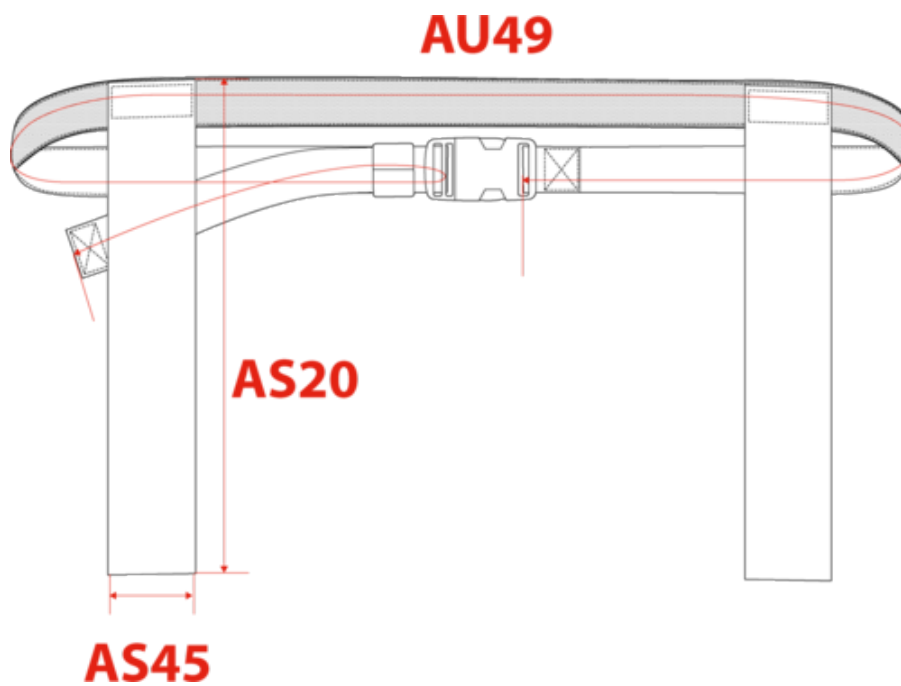

# PROACT.®

PA666

Tag belt

Dimensions (cm)

Mesures en cm	One Size
AS20 - Hauteur bande	34.00
	98.00