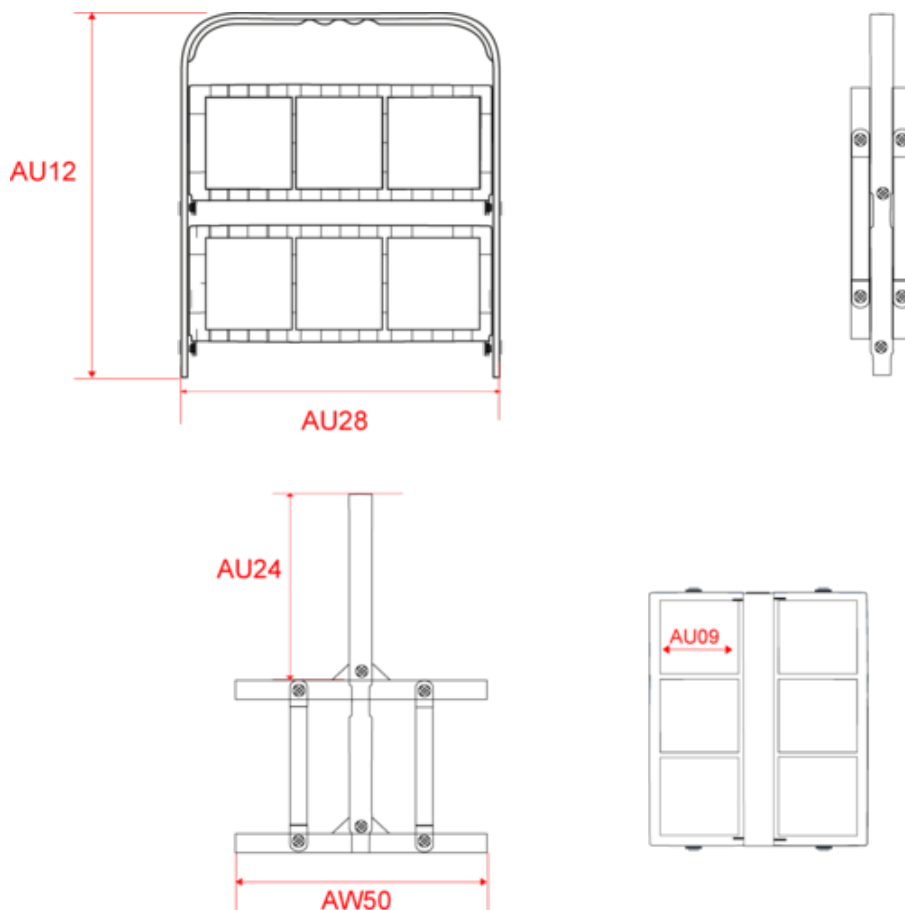

30

País de origen

IN - India

Código de aduanas

39231090

Dimensiones

Measurements in cm	One Size
AU09 - Depth of bottom part	8.00
AU12 - Total height	32.50
AU28 - Bottom width	21.00
AW50 - Total lenght	28.50

PROACT.®

PA641

Portabotellas plegable

Informacion colores

Black

RVB : 35,35,37

Pantone C : Black

Pantone TCX : 19-4004TCX

Logistica

1

30

Sizes	Width (cm)	Height (cm)	Length (cm)	Net weight (kg)	Gross weight (kg)	Pieces/Box	Pieces/Bundle
One Size	38.00000	57.00000	102.00000	20.50000	23.10000	30	0