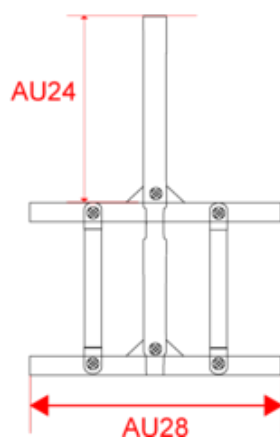

## Porte-bouteilles pliable

Dimensions (cm)

Mesures en cm	One Size
AU09 - Profondeur du bas	8.00
AU12 - Hauteur totale	32.50
AU24 - Hauteur poignée	18.00
AU28 - Largeur bas	21.00
AW50 - Longueur totale	28.50