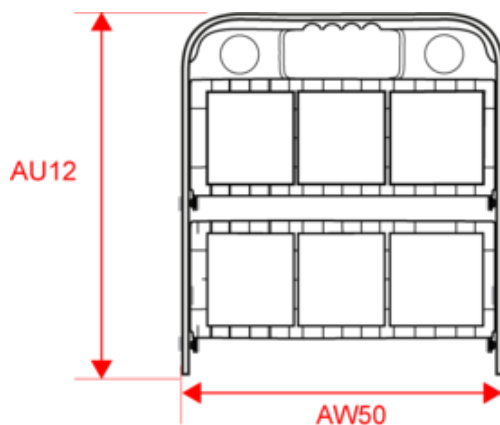

## Porte-bouteilles pliable

Dimensions (cm)

Mesures en cm	One Size
AU09 - Profondeur du bas	8.00
AU12 - Hauteur totale	32.50
AU24 - Hauteur poignée	18.00
AU28 - Largeur bas	21.00
AW50 - Longueur totale	28.50