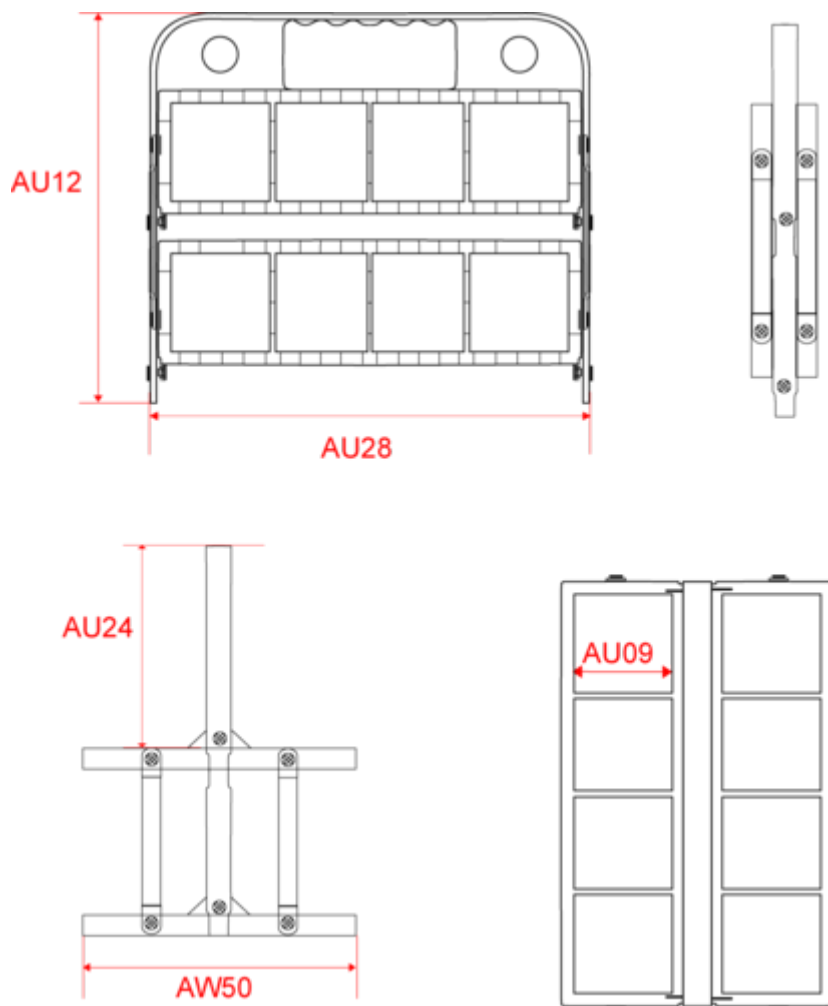

20

Pais de origen

IN - India

Codigo de aduanas

39231090

Dimensiones

Measurements in cm	One Size
AU09 - Depth of bottom part	8.00
AU12 - Total height	32.50
AU24 - Handle height	18.00
AU28 - Bottom width	21.00
AW50 - Total lenght	38.00

PROACT.[®]

PA628

Portabotellas plegable

Informacion colores

 **Black**

RVB : 35,35,37

Pantone C : Black

Pantone TCX : 19-4004TCX

Logistica

1

20

Sizes	Width (cm)	Height (cm)	Length (cm)	Net weight (kg)	Gross weight (kg)	Pieces/Box	Pieces/Bundle
One Size	43.00000	57.00000	72.00000	16.00000	18.50000	20	0