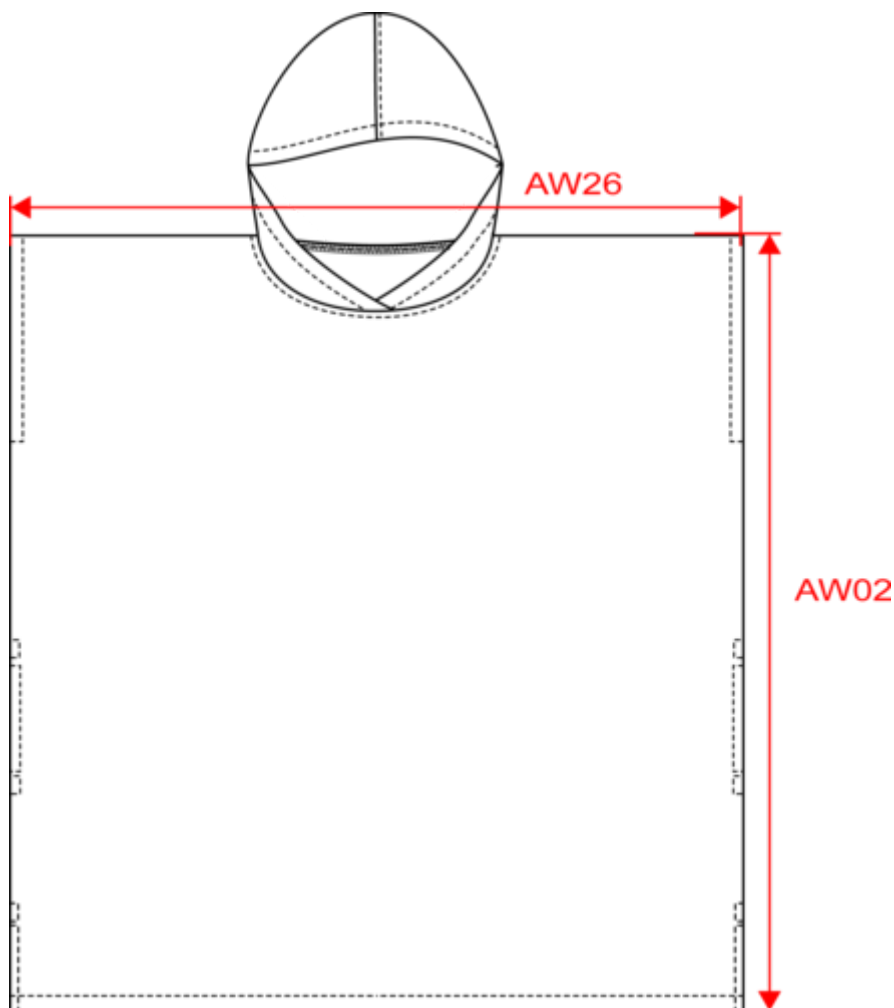

Dimensions (cm)

Mesures en cm	6/10 ans	10/14 ans
AW02 - Hauteur totale	72.00	81.50
AW26 - Largeur carrure d'épaule à épaule	60.00	67.00

PROACT[®]

PA582

Poncho éponge à capuche enfant

Informations Couleurs

Black

RVB : 35,35,37
Pantone C : Black
Pantone TCX : 19-4004TCX

Camel

RVB : 152,125,96
Pantone C : 874C
Pantone TCX : 17-1038TCX

Navy

RVB : 41,46,56
Pantone C : 433C
Pantone TCX : 19-4012TCX

Logistique  1  20

Sizes	Width (cm)	Height (cm)	Length (cm)	Net weight (kg)	Gross weight (kg)	Pieces/Box	Pieces/Bundle
6/10 ans	40.00	33.00	60.00	7.75	9.25	20	1
10/14 ans	40.00	33.00	60.00	9.3	11.1	20	1

Taille fabricant	Belgique	Pays-Bas	Italie	Portugal	Espagne	Royaume-Uni	Suède	Danemark	Allemagne
1/2 ans	1/2 years	1/2 jaar	1/2 years	1/2 anos	1/2 Años	1/2 years	1/2 years	1/2 years	1/2 Jahre
2/4 ans	2/4 years	2/4 jaar	2/4 years	2/4 anos	2/4 Años	2/4 years	2/4 years	2/4 years	2/4 Jahre
3/4 ans	3/4 years	3/4 jaar	3/4 years	3/4 anos	3/4 Años	3/4 years	3/4 years	3/4 years	3/4 Jahre
6/8 ans	6/8 years	6/8 jaar	6/8 years	6/8 anos	6/8 Años	6/8 years	6/8 years	6/8 years	6/8 Jahre
8/10 ans	8/10 years	8/10 jaar	8/10 years	8/10 anos	8/10 Años	8/10 years	8/10 years	8/10 years	8/10 Jahre
10/12 ans	10/12 years	10/12 jaar	10/12 years	10/12 anos	10/12 Años	10/12 years	10/12 years	10/12 years	10/12 Jahre
12/14 ans	12/14 years	12/14 jaar	12/14 years	12/14 anos	12/14 Años	12/14 years	12/14 years	12/14 years	12/14 Jahre
4/6 ans	4/6 years	4/6 jaar	4/6 years	4/6 anos	4/6 Años	4/6 years	4/6 ans	4/6 ans	4/6 Jahre
6/10 ans	6/10 years	6/10 jaar	6/10 years	6/10 anos	6/10 Años	6/10 years	6/10 years	6/10 years	6/10 Jahre
10/14 ans	10/14 years	10/14 jaar	10/14 years	10/14 anos	10/14 Años	10/14 years	10/14 years	10/14 years	10/14 Jahre