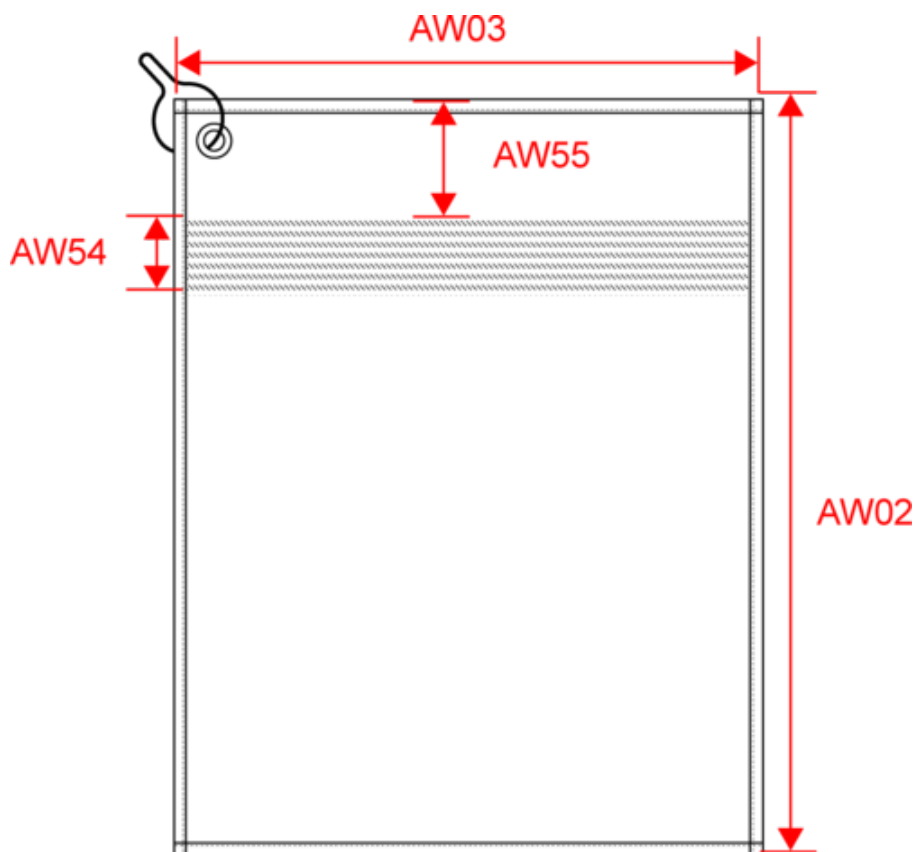

PA570

Toalla de golf - 50 x 30 cm

- 100 % algodón: gran capacidad de absorción.
- Se vende con ojal + gancho.
- 7 colores.

100% algodón. Ojete de metal lateral + gancho.

Certificaciones

Información adicional

Logística

País de origen

Código de aduanas

PROACT.®

PA570

Toalla de golf - 50 x 30 cm

Dimensiones

Measurements in cm	One Size
AW02 - Total height	50.00
AW03 - Total width	30.00
AW54 - Hauteur liteau	3.50
AW55 - Position liteau du bord	4.50

White

RVB : 236,236,252
Pantone C : White
Pantone TCX : 11-0601TCX

Logistica

6

150

Sizes	Width (cm)	Height (cm)	Length (cm)	Net weight (kg)	Gross weight (kg)	Pieces/Box	Pieces/Bundle
One Size	60.00	40.00	40.00	12.5	13.5	150	1