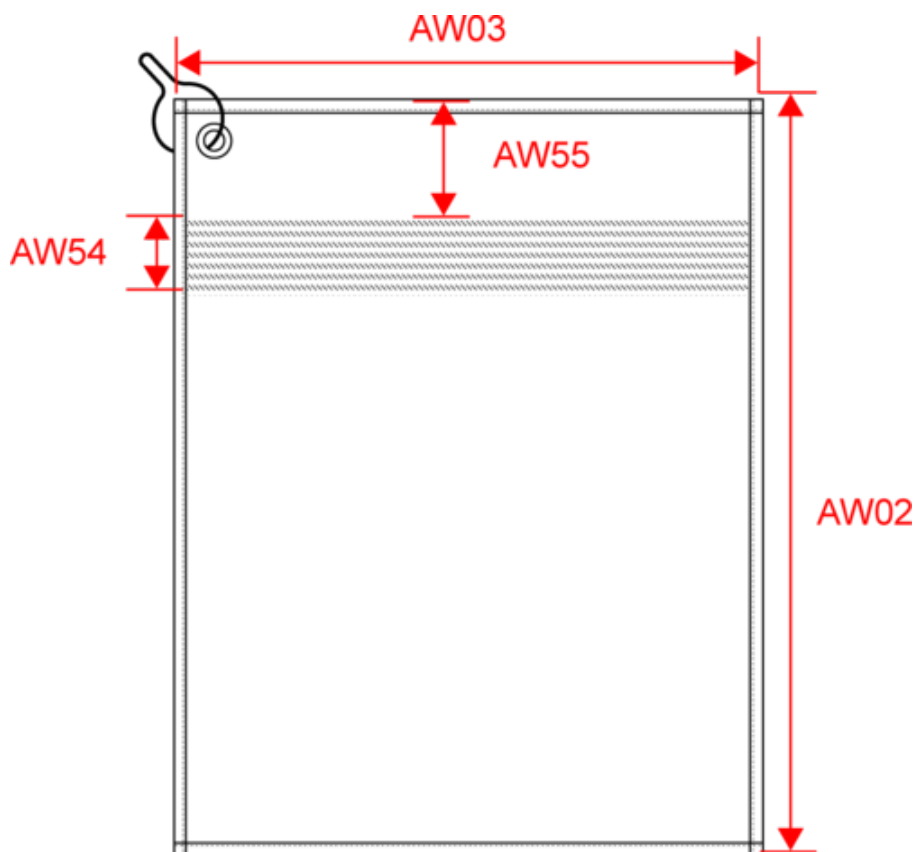

PA570

Serviette de golf - 50 x 30 cm

- 100% coton : grande capacité d'absorption.
- Vendue avec œillet + crochet.
- 7 coloris.

100% coton. Œillet métal sur le côté. Vendue avec œillet + crochet.
50 x 30 cm.

Serviette de golf - 50 x 30 cm

Dimensions (cm)

Mesures en cm	One Size
AW02 - Hauteur totale	50.00
AW03 - Largeur totale	30.00
AW54 - Hauteur liteau	3.50
AW55 - Position liteau du bord	4.50

PROACT[®]

PA570