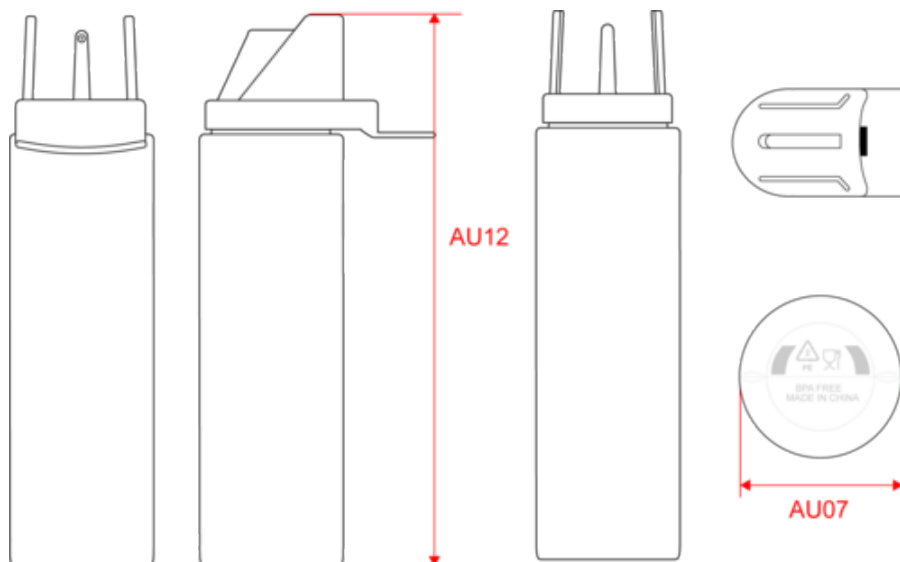

Bouteille de sport hygiénique 1000 ml

Dimensions (cm)

Mesures en cm	One Size
AU07 - Largeur totale	7.50
AU12 - Hauteur totale	27.50

PROACT[®]

PA561

Bouteille de sport hygiénique 1000 ml

Informations Couleurs