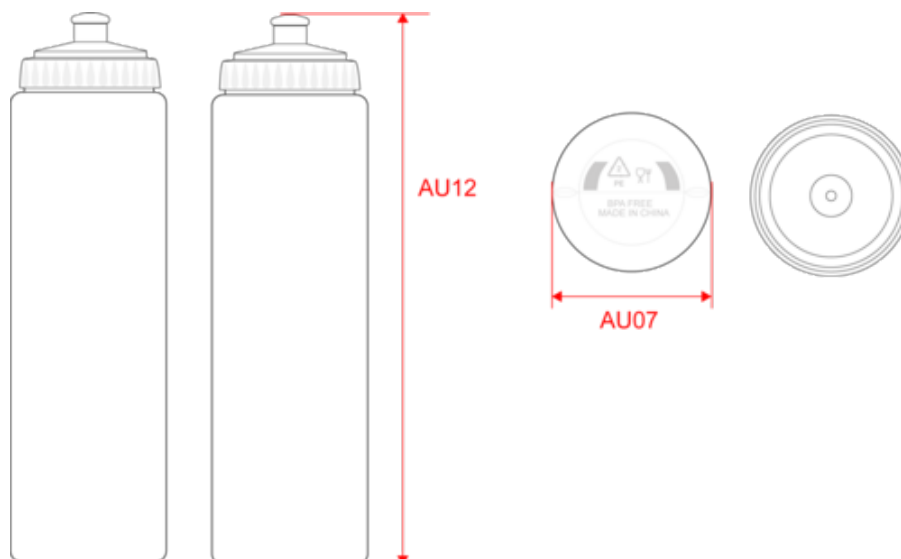

PA560

Gourde de sport 1000 ml

- Fermeture facile.
- Plusieurs coloris disponibles.

Bouteille / gourde. Polypropylène. Fermeture facile. 1000 ml.

Tableau équivalence des tailles par pays en dernière page.

Certifications

Informations Complémentaires

Logistique

Pays d'origine

Code douanier

PROACT.®

PA560

Gourde de sport 1000 ml

Dimensions (cm)

Mesures en cm	One Size
AU07 - Largeur totale	7.50
AU12 - Hauteur totale	25.50

PROACT[®]

PA560

Gourde de sport 1000 ml

Informations Couleurs

Black

RVB : 35,35,37
Pantone C : Black
Pantone TCX : 19-4004TCX

Red