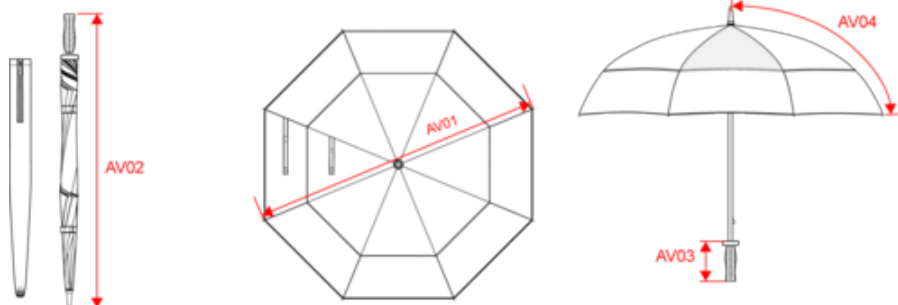

### Dimensions (cm)

Mesures en cm	One Size
AV01 - Diamètre du parapluie	130.00
AV02 - Hauteur de la tige du parapluie	98.00
AV04 - Longueur panneau du parapluie	76.00