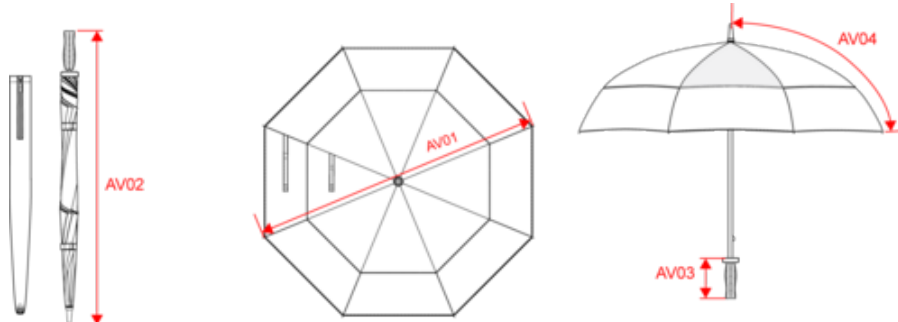

Parapluie de golf 29,5 " (diamètre : 130 cm), ouverture manuelle avec curseur de sécurité. Mât et baleines en fibres de verre, embouts de baleine en polypropylène. Toile en polyester 210T avec double voilure bicolore anti rafale sur le haut. Poignée ergonomique et antidérapante. Housse zippée de couleur contrastée.

PROACT[®]

PA550

Parapluie de golf professionnel

Dimensions (cm)

Mesures en cm	One Size
AV01 - Diamètre du parapluie	130.00
AV02 - Hauteur de la tige du parapluie	98.00
AV04 - Longueur panneau du parapluie	76.00