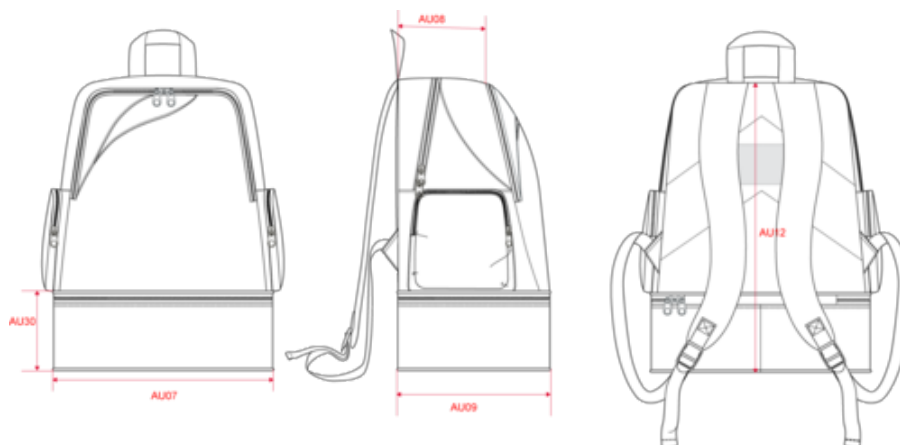

Sac à dos multisports fond rigide - 39L

Dimensions (cm)

Mesures en cm	One Size
AU07 - Largeur totale	35.00
AU08 - Profondeur du haut	13.00
AU09 - Profondeur du bas	24.00
AU12 - Hauteur totale	47.00
AU30 - Hauteur empiècement bas	13.00