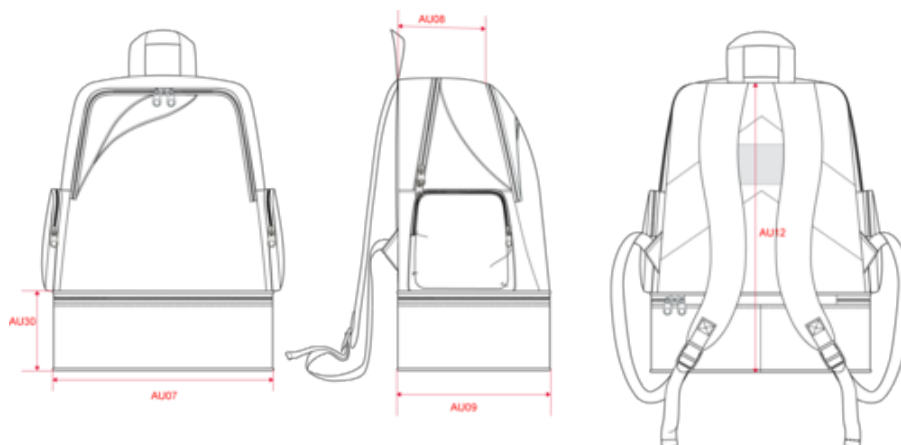

Certificaciones

Informacion adicional

Logistica

Pais de origen

Codigo de aduanas

Dimensiones

Measurements in cm	One Size
AU07 - Total width	35.00
AU08 - Depth of top part	13.00
AU09 - Depth of bottom part	24.00
AU12 - Total height	47.00
AU30 - Bottom yoke height	13.00