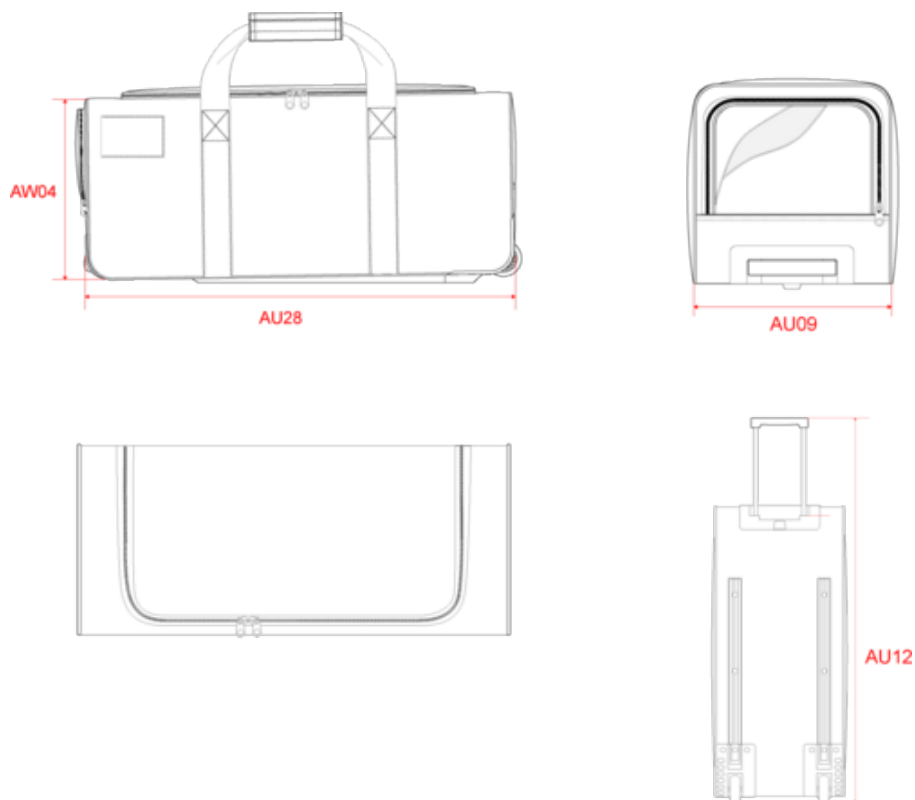

# PROACT.®

PA534

Sac/ trolley de sport - 65 L

Dimensions (cm)

Mesures en cm	One Size
AU09 - Profondeur du bas	31.00
AU12 - Hauteur totale	105.00
AU28 - Largeur bas	71.00
AW04 - Hauteur coté	30.00