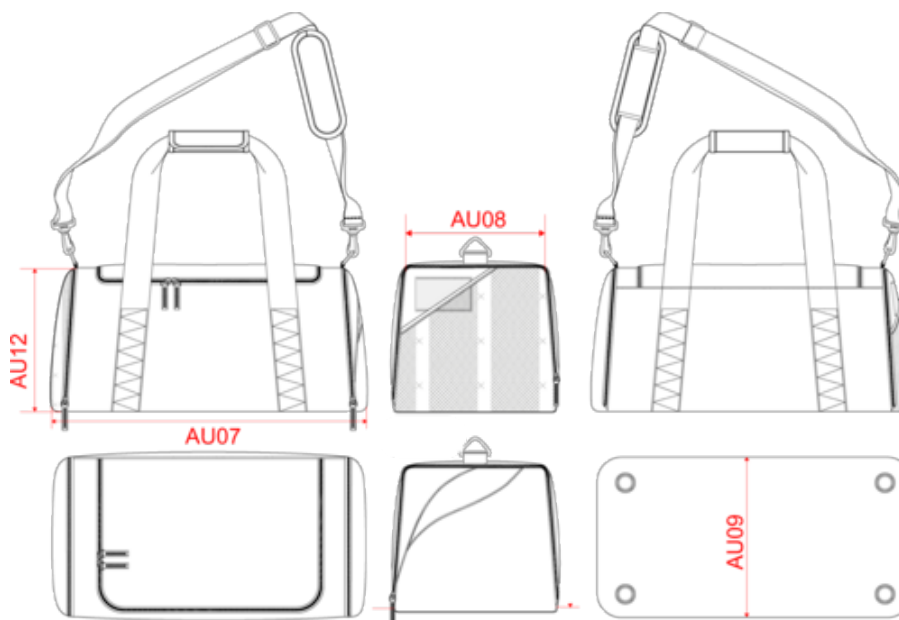

PROACT.®

PA532

Sac de sport - 40 litres

- 1 poche côté extérieure en filet pour ne pas salir le contenu de votre sac.
- Lanière d'épaule amovible et ajustable.

Sac de sport/ sports collectifs de taille moyenne : 55 cm en polyester 600D. 2 poches côté : 1 pour rangement chaussures, 1 poche côté extérieure en filet. Lanière d'épaule amovible et ajustable. Taille moyenne 44 litres.

Sac de sport - 40 litres

Dimensions (cm)

Mesures en cm	One Size
AU12 - Hauteur totale	25.00
AU02 - Longueur zip ouverture	81.00
AU26 - Longueur zip poche	67.00
AU18 - Hauteur totale bretelle	22.50
AU13 - Longueur totale de la bretelle détachable	128.00
AU24 - Hauteur poignée	22.00
AU08 - Profondeur du haut	22.00
AU09 - Profondeur du bas	28.00
AU29 - Ecart poignée	21.00
AU06 - Largeur bretelles	7.50
AU07 - Largeur totale	55.00