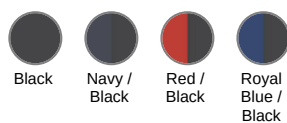

PROACT.®

PA531

Sac de sport - 85 litres

- Grande taille, 85 litres.
- Lanière d'épaule renforcée et amovible.
- Porte-étiquette transparent pour identification aisée.

Sac de sport / sport collectif en polyester 600D. 2 poches coté et un compartiment range-chaussures, lanière d'épaule renforcée et amovible. Porte-étiquette transparent pour identification aisée. Grande taille, 85 litres.

Tableau équivalence des tailles par pays en dernière page.

Certifications

Informations Complémentaires

Logistique

Pays d'origine

Code douanier