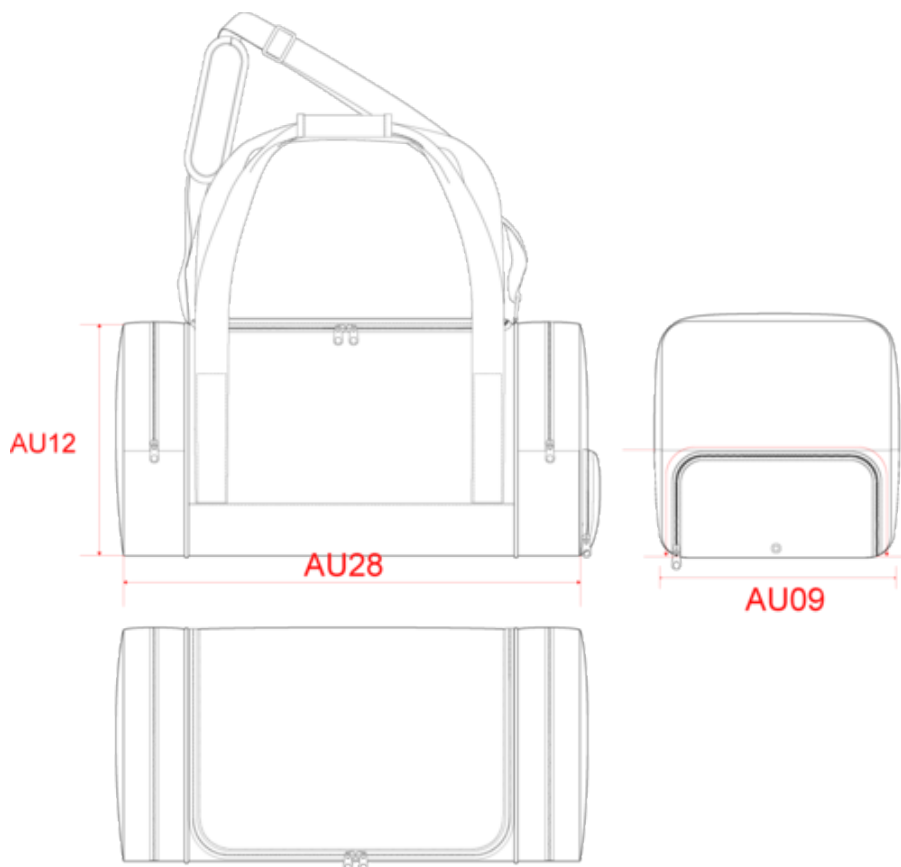

# PROACT.®

PA530

Sac de sport - 55 litres

Dimensions (cm)

Mesures en cm	One Size
AU09 - Profondeur du bas	28.00
AU12 - Hauteur totale	30.00
AU28 - Largeur bas	60.00