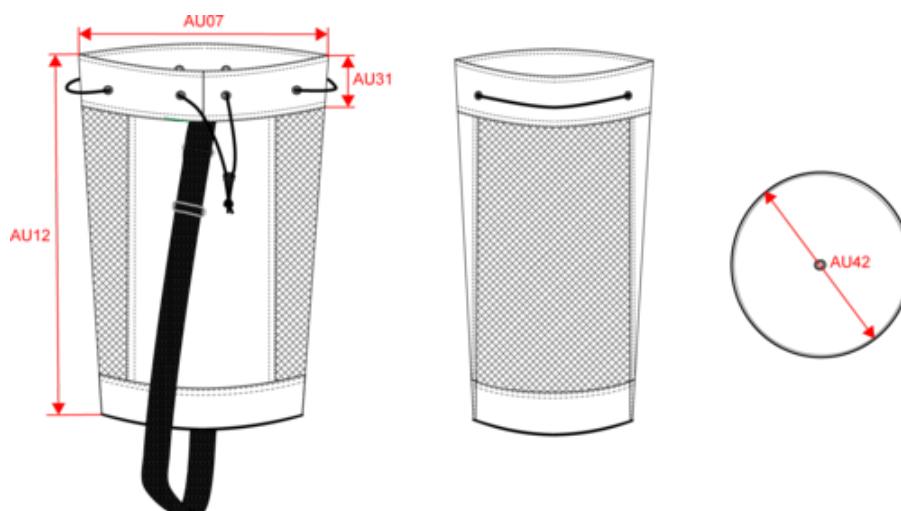

## Sac à ballons

Dimensions (cm)

Mesures en cm	One Size
AU07 - Largeur totale	75.00
AU12 - Hauteur totale	90.00
AU31 - Hauteur empiècement haut	10.50
AU42 - Diamètre fond de sac	50.00