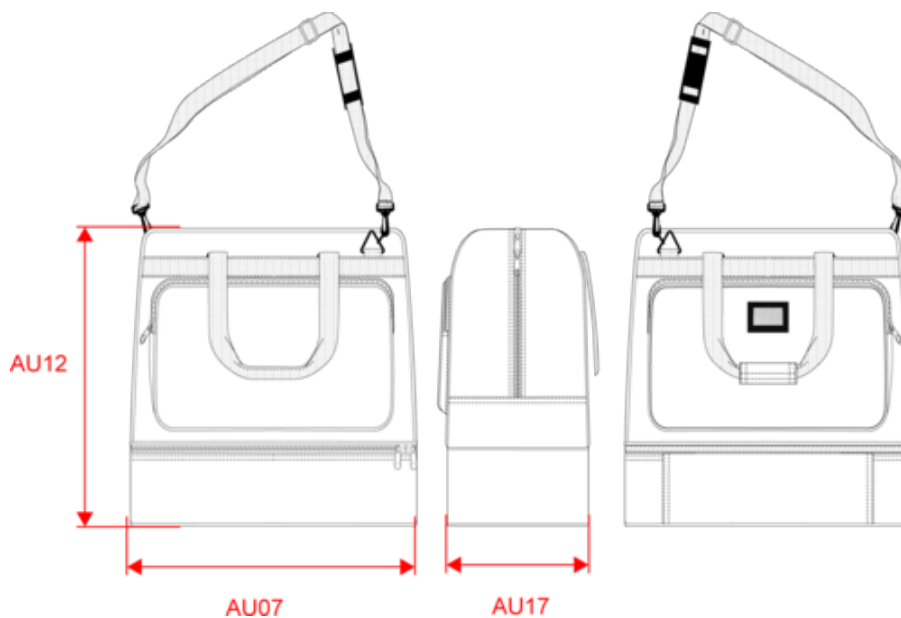

PROACT.[®]

PA519

Sac de sport avec base rigide - 60 litres

- Base rigide détachable.
- Poche devant zippée pour faciliter la personnalisation.
- Porte-carte et lanière d'épaule détachable.

Sac de sport en polyester 600D, 60 litres. Base rigide détachable en polypropylène avec pieds en plastique. Poche devant zippée pour faciliter la personnalisation, porte-carte, lanière d'épaule détachable avec coussinet en silicone. Base rigide livrée avec le sac.

Sac de sport avec base rigide - 60 litres

Dimensions (cm)

Mesures en cm	One Size
AU07 - Largeur totale	47.00
AU12 - Hauteur totale	48.00
AU17 - Profondeur totale	27.00

PROACT.®

PA519

Sac de sport avec base rigide - 60 litres