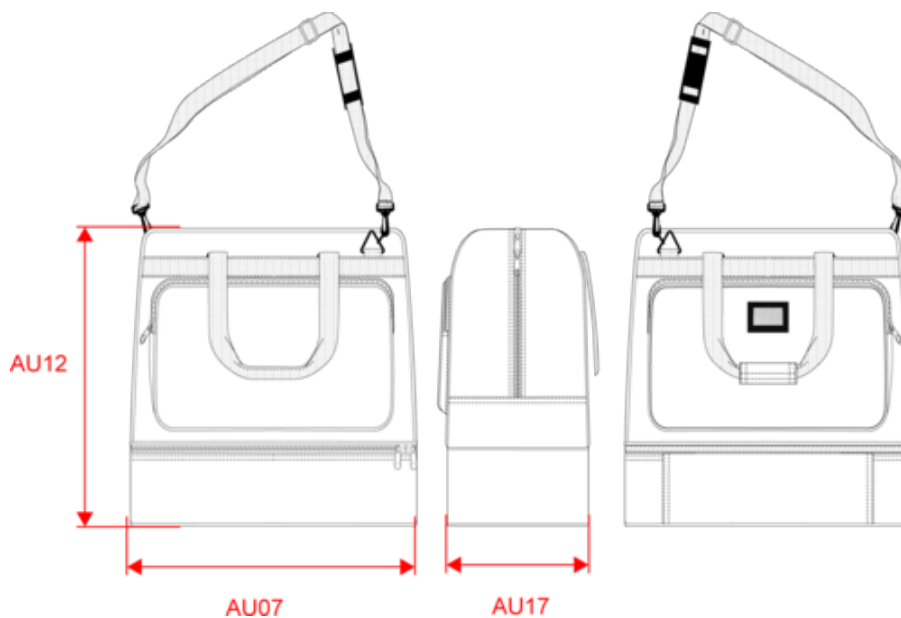

PROACT.[®]

PA518

Sac de sport avec base rigide - 90 litres

- Base rigide détachable.
- Poche devant zippée pour faciliter la personnalisation.
- Porte carte et lanière d'épaule détachable.

Sac de sport en polyester 600D, 90 litres. Base rigide détachable en polypropylène avec pieds en plastique. Poche devant zippée pour faciliter la personnalisation, porte-carte, lanière d'épaule détachable avec coussinet en silicone. Base rigide livrée avec le sac.

Sac de sport avec base rigide - 90 litres

Dimensions (cm)

Mesures en cm	One Size
AU07 - Largeur totale	52.00
AU12 - Hauteur totale	53.00
AU17 - Profondeur totale	33.00

PROACT.®

PA518

Sac de sport avec base rigide - 90 litres