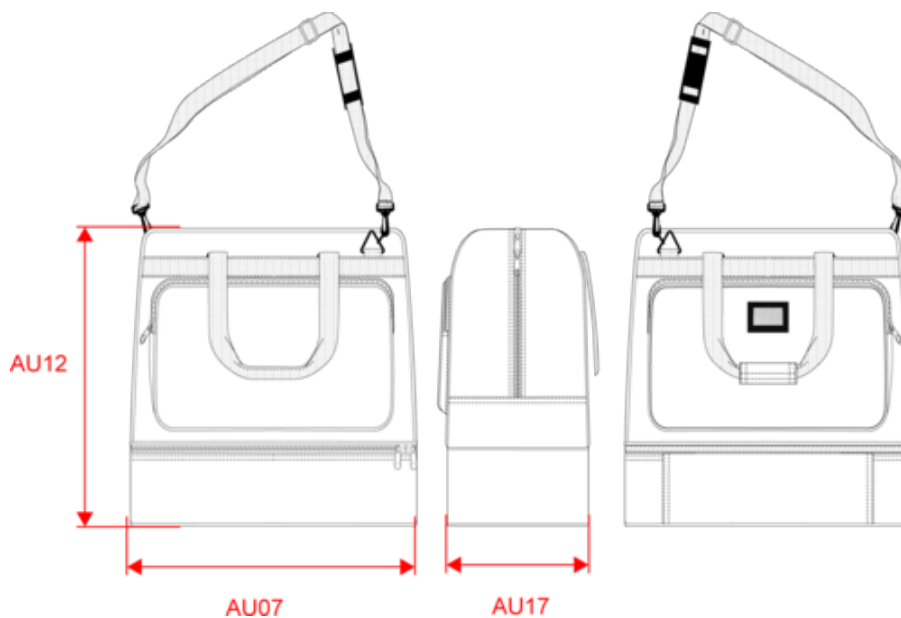

# PROACT.®

PA518

Sac de sport avec base rigide - 90 litres

Dimensions (cm)

Mesures en cm	One Size
AU07 - Largeur totale	52.00
AU12 - Hauteur totale	53.00
AU17 - Profondeur totale	33.00