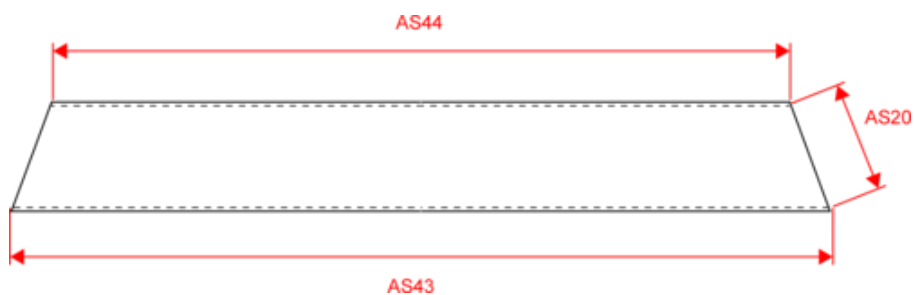

PROACT.®

PA5000

Bandeau de sport

- Antistatique.
- Extensible et confortable.
- Facile à personnaliser.

90% polyester / 10% élasthanne. Matière extensible avec traitement antistatique. Dimensions : Longueur 100 cm x Largeur 6 cm. Matière doublée. Etiquette de marque détachable.

Tableau équivalence des tailles par pays en dernière page.

Certifications

Informations Complémentaires

Logistique

Pays d'origine

CN - Chine

Code douanier

61178080

Dimensions (cm)

Mesures en cm	One Size
AS20 - Hauteur bande	6.00
AS43 - Longueur bandeau au plus long	100.00
AS44 - Longueur bandeau au plus court	90.00

PROACT.®

PA5000

Bandeau de sport

Informations Couleurs

Black

RVB : 35,35,37
Pantone C : Black
Pantone TCX : 19-4004TCX

White

RVB : 236,236,252
Pantone C : White
Pantone TCX : 11-0601TCX

Logistique

1

200

Sizes	Width (cm)	Height (cm)	Length (cm)	Net weight (kg)	Gross weight (kg)	Pieces/Box	Pieces/Bundle
One Size	40.00	13.00	60.00	5.1	6.1	200	1