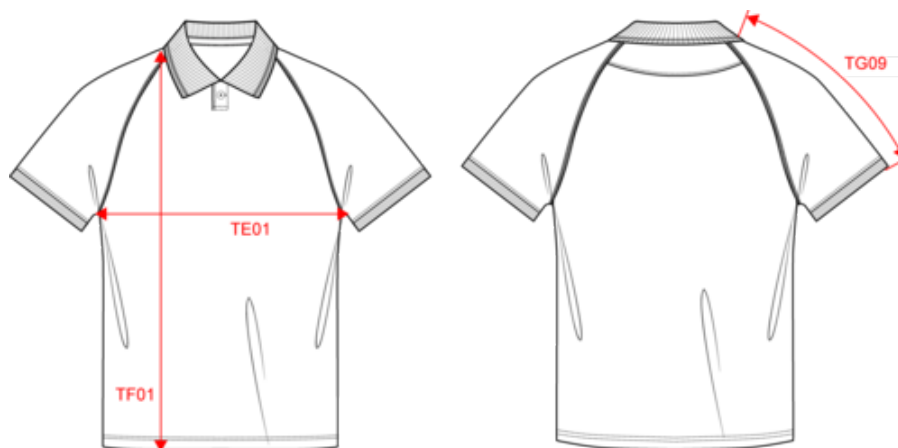

Maillot lifestyle à col polo unisexe

Dimensions (cm)

Mesures en cm	XS	S	M	L	XL	XXL	3XL
TE01 - 1/2 largeur poitrine à 1.5cm de l'emmanchure	47.00	50.00	53.00	56.00	59.00	62.00	65.00
TF01 - Hauteur totale de l'HSP	68.00	70.00	72.00	74.00	76.00	78.00	80.00
TG09 - Longueur manche courte raglan	34.75	36.25	37.75	39.25	40.75	42.25	43.75