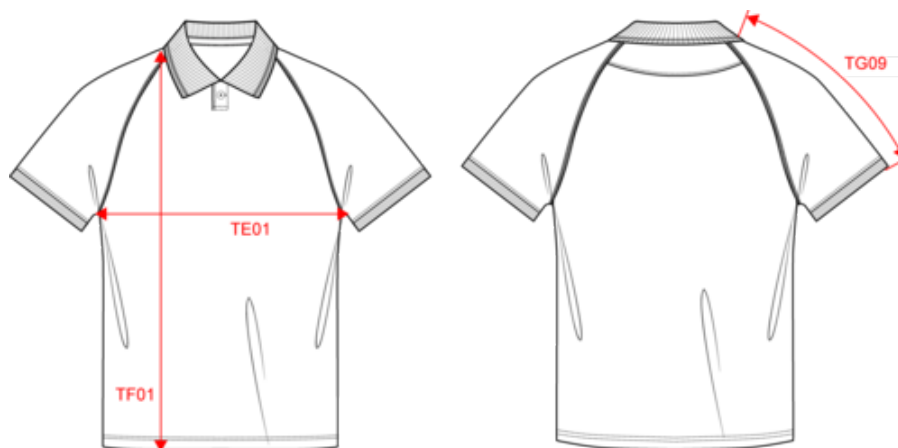

### Dimensions (cm)

Mesures en cm	XS	S	M	L	XL	XXL	3XL
TE01 - 1/2 largeur poitrine à 1.5cm de l'emmanchure	47.00	50.00	53.00	56.00	59.00	62.00	65.00
TF01 - Hauteur totale de l'HSP	68.00	70.00	72.00	74.00	76.00	78.00	80.00
TG09 - Longueur manche courte raglan	34.75	36.25	37.75	39.25	40.75	42.25	43.75