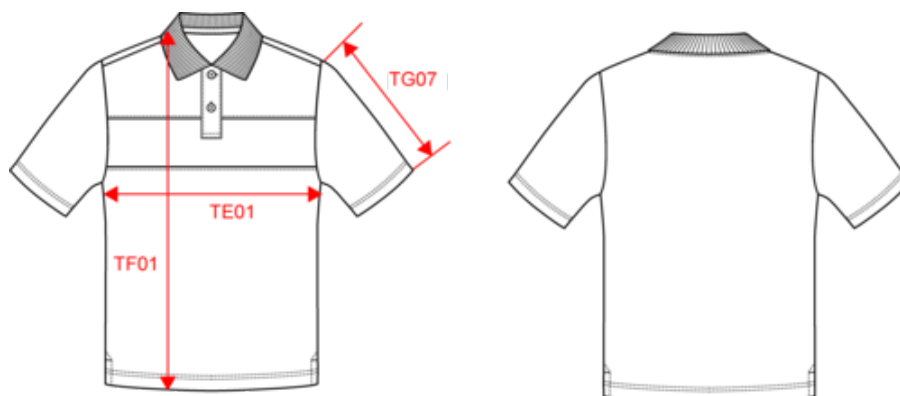

PROACT.®

PA494

Polo manches courtes enfant

- 100% polyester : ultra résistant, léger et respirant.
- Col en bord-côte avec bande de propreté.

100% polyester. Maille interlock. Empiècement poitrine contrasté. Col en bord-côte avec bande de propreté. Patte 2 boutons ton sur ton. Fentes latérales. Finition double aiguille bas de manches et de vêtement.

Polo manches courtes enfant

Dimensions (cm)

Mesures en cm	4/6 ans	6/8 ans	8/10 ans	10/12 ans	12/14 ans
TG07 - Longueur manche courte	11.75	14.25	16.75	19.25	21.75

PROACT[®]

PA494

Polo manches courtes enfant