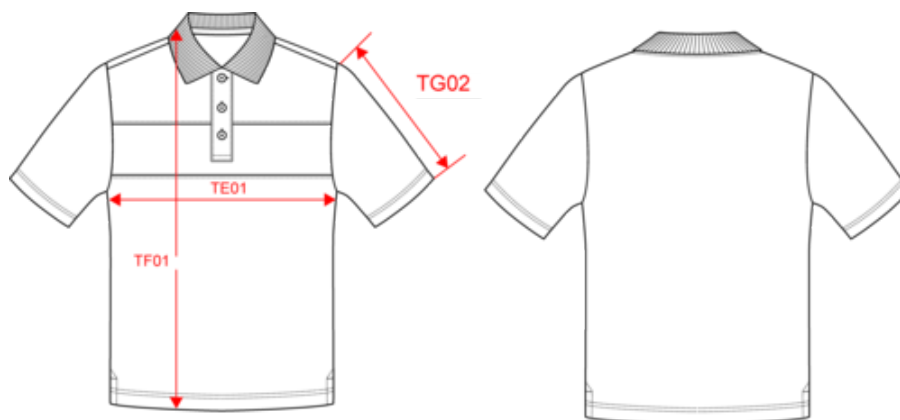

PROACT.®

PA493

Polo de manga corta unisex

- 100 % poliéster : ultrarresistente, ligero y transpirable.
- Cuello de canalé con tira de limpieza y aberturas laterales.

100 % poliéster. Punto interlock. Panel en el pecho contrastado. Cuello de canalé con tira cubrecosturas. Plaqueta con 3 botones a tono. Aberturas laterales. Acabado con doble pespunte en el bajo de mangas y prenda. Peso medio en la talla L : 185g.

PA494

PROACT.®

PA493

Polo de manga corta unisex

Dimensiones

Measurements in cm	S	M	L	XL	XXL	3XL	4XL
TE01 - 1/2 chest width at 1.5cm below armhole	50.00	53.00	56.00	59.00	62.00	65.00	68.00
TF01 - Total height from HSP	70.00	72.00	74.00	76.00	78.00	80.00	82.00
TG07 - Short sleeve length	22.25	23.25	24.25	25.25	26.25	27.25	28.25