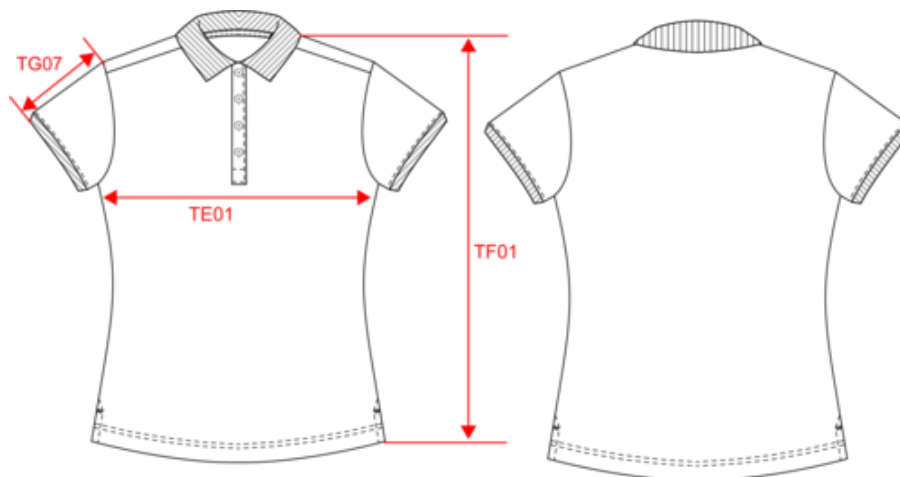

### Dimensions (cm)

Mesures en cm	XS	S	M	L	XL	XXL
TE01 - 1/2 largeur poitrine à 1.5cm de l'emmanchure	43.00	46.00	49.00	52.00	55.00	58.00
TF01 - Hauteur totale de l'HSP	60.00	62.00	64.00	66.00	68.00	70.00
TG07 - Longueur manche courte	13.00	13.75	14.50	15.25	16.00	16.75