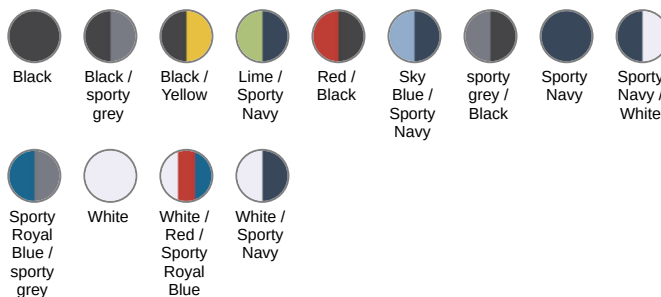

PROACT.®

PA490

Polo piqué performance femme

- 100% polyester : ultra résistant, léger et respirant.
- Coupe droite.

100% polyester. Maille piquée Cool Plus®. Coupe droite et look moderne. Col et bas de manche en bord-côte contrasté. Patte de boutonnage 4 boutons (contrastés ou unis selon modèle). Fentes latérales.

Tableau équivalence des tailles par pays en dernière page.

Certifications

Informations Complémentaires

Logistique

Pays d'origine

BD - Bangladesh

Code douanier

61062000

Existe aussi en version

PA489