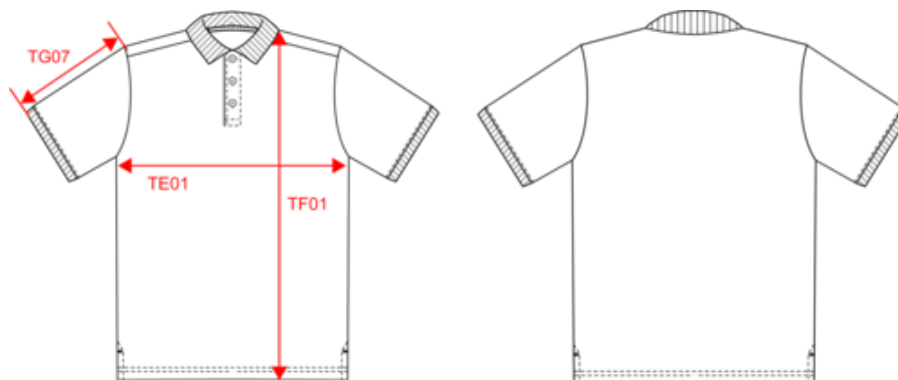

Existe aussi en version

PA490

PROACT.®

PA489

Polo piqué performance homme

Dimensions (cm)

Mesures en cm	XS	S	M	L	XL	XXL	3XL
TE01 - 1/2 largeur poitrine à 1.5cm de l'emmanchure	47.00	50.00	53.00	56.00	59.00	62.00	65.00
TF01 - Hauteur totale de l'HSP	68.00	70.00	72.00	74.00	76.00	78.00	80.00
TG07 - Longueur manche courte	21.00	21.75	22.50	23.25	24.00	24.75	25.50

Logistique  5  25

Sizes	Width (cm)	Height (cm)	Length (cm)	Net weight (kg)	Gross weight (kg)	Pieces/Box	Pieces/Bundle
XS	40.00	16.00	60.00	4.4	5.8	25	5
S	40.00	16.00	60.00	4.6	6	25	5
M	40.00	16.00	60.00	4.9	6.3	25	5
L	40.00	16.00	60.00	5.2	6.6	25	5
XL	40.00	16.00	60.00	5.6	7	25	5
XXL	40.00	16.00	60.00	5.9	7.3	25	5
3XL	40.00	16.00	60.00	6.4	7.8	25	5