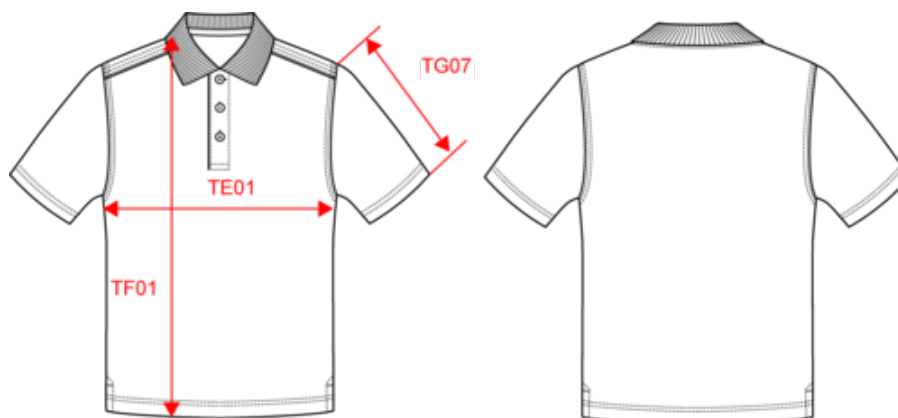

PA488

Polo manches courtes enfant

- 100% polyester interlock : ultra résistant, léger et respirant.
- Tissu à séchage rapide.
- Bande de propreté contrastée au col et sur fentes latérales.

100% polyester interlock. Tissu à séchage rapide. Col en bord-côte. Patte de boutonnage 3 boutons. Bande de propreté contrastée au col et sur fentes latérales. Passepoil contrasté aux épaules. Finition double aiguille bas de manches et de vêtement. Poids moyen en taille 8/10 : 112g.

PA488

Polo manches courtes enfant

Dimensions (cm)

Mesures en cm	4/6 ans	6/8 ans	8/10 ans	10/12 ans	12/14 ans
TE01 - 1/2 largeur poitrine à 1.5cm de l'emmanchure	31.50	34.50	37.50	40.50	43.50
TF01 - Hauteur totale de l'HSP	43.50	48.00	52.50	57.50	62.50
TG07 - Longueur manche courte	11.50	14.00	16.50	19.50	22.50