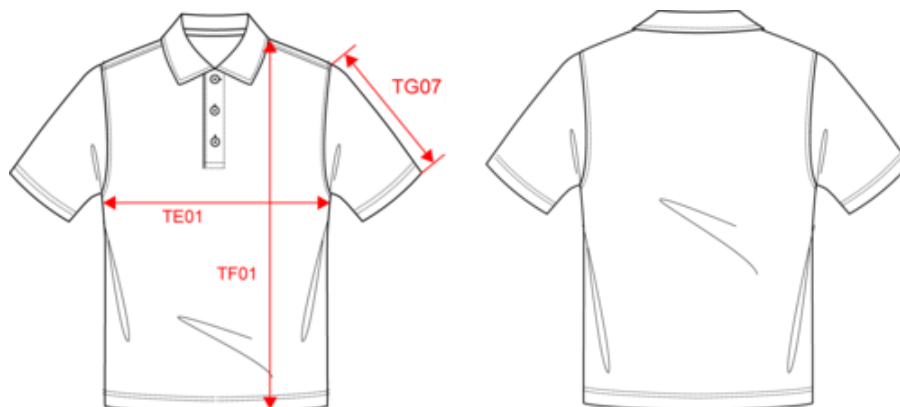

Existe aussi en version

PA483 PA482

PROACT.®

PA484

Polo sport manches courtes enfant

Dimensions (cm)

Mesures en cm	6/8 ans	8/10 ans	10/12 ans	12/14 ans
TE01 - 1/2 largeur poitrine à 1.5cm de l'emmanchure	37.00	40.00	43.00	46.00
TF01 - Hauteur totale de l'HSP	53.00	58.00	63.00	68.00
TG07 - Longueur manche courte	12.50	15.50	18.50	21.25