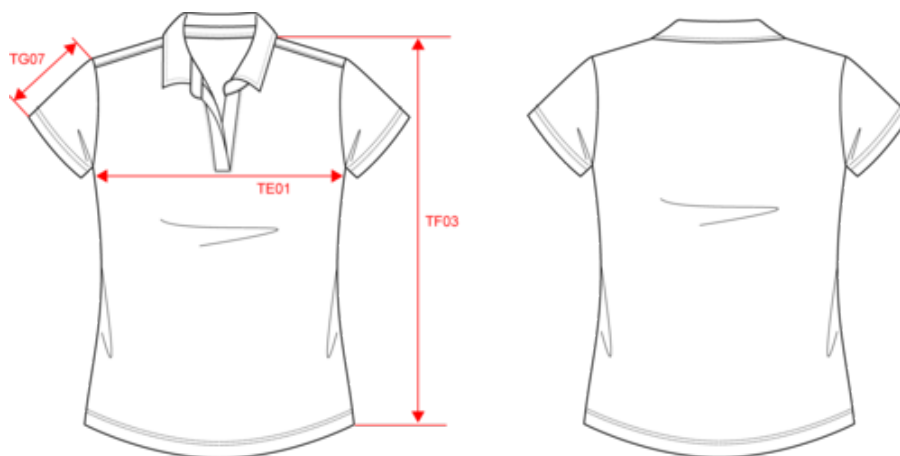

Existe aussi en version

PA482

PA484

PROACT[®]

PA483

Polo sport manches courtes femme

Dimensions (cm)

Mesures en cm	XS	S	M	L	XL	XXL
TE01 - 1/2 largeur poitrine à 1.5cm de l'emmanchure	41.00	44.00	47.00	50.00	53.00	56.00
TF03 - Hauteur totale devant de l'HSP	61.00	63.00	65.00	67.00	69.00	71.00
TG07 - Longueur manche courte	12.00	12.75	13.50	14.25	15.00	15.75