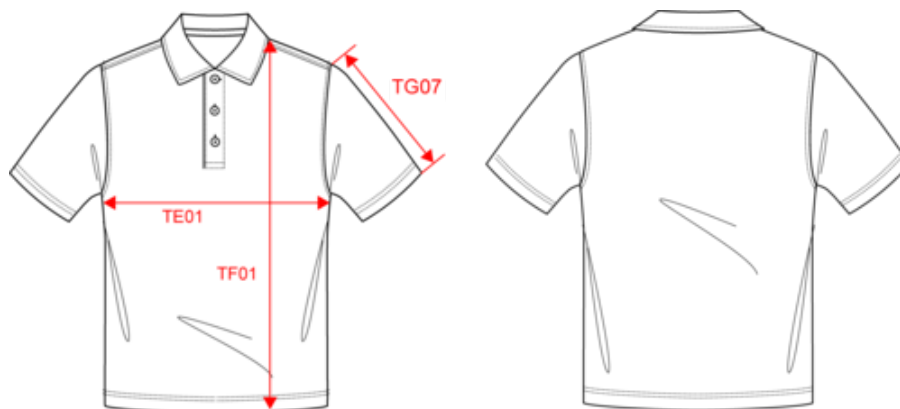

Existe aussi en version

PA483

PA484

PROACT.®

PA482

Polo sport manches courtes

Dimensions (cm)

Mesures en cm	XS	S	M	L	XL	XXL	3XL
TE01 - 1/2 largeur poitrine à 1.5cm de l'emmanchure	46.00	49.00	52.00	55.00	58.00	61.00	64.00
TF01 - Hauteur totale de l'HSP	68.00	70.00	72.00	74.00	76.00	78.00	80.00
TG07 - Longueur manche courte	20.75	21.50	22.25	23.00	23.75	24.50	25.25